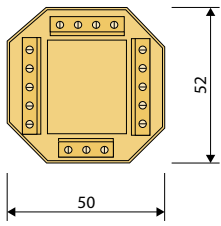

Elektrozubehör 230 V

**Trennrelais 230 V für 2 Motoren ohne Einzelsteuerung
geeignet für Einbau in Unterputzdose**

Farbe	Artikelnummer
schwarz	6098454