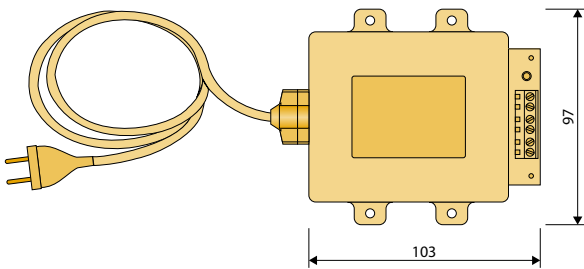

Farbe	Artikelnummer
weiß	6098386

**Gruppennetzteil Power 24 V 2,7 DC**  
max. 10 m Leitungslänge

Farbe	Artikelnummer
weiß	6098348

**Gruppennetzteil Power 3,0 DC**  
mit 2 m Anschlusskabel, Tiefe = 49 mm

Farbe	Artikelnummer
weiß	6474500