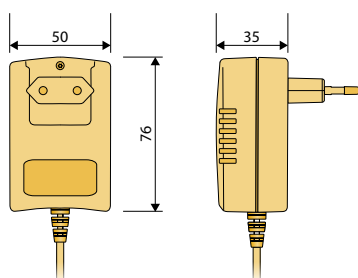

Steckernetzteil 24 V

max. 10 m Leitungslänge

Farbe	Artikelnummer
weiß	6098324