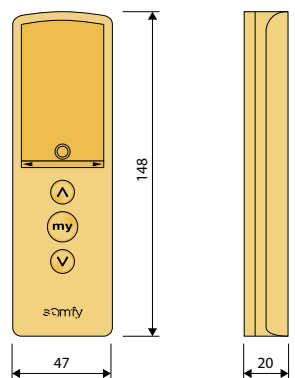

Funksender 6-Kanal Telis 6 Chronis RTS Programmschaltuhr

Farbe	Artikelnummer
weiß	6185031
silber	6184997

Funksender 16-Kanal Telis 16 RTS

Farbe	Artikelnummer
weiß	6185048
silber	6185000