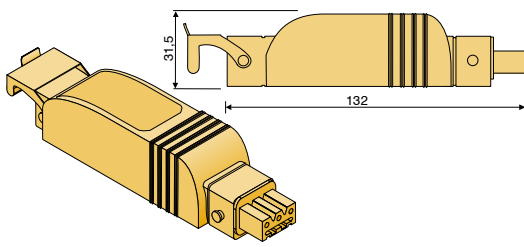

Funkempfänger Scrollrad Slim Receiver RTS
spritzwassergeschützt IP 44

Farbe	Artikelnummer
schwarz	6098935