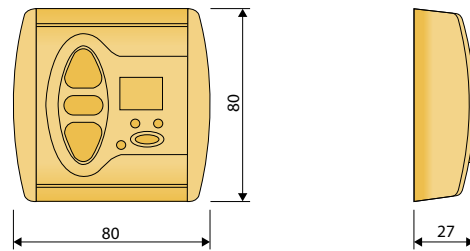

**Funk-Programmschaltuhr Chronis RTS L Comfort
mit Helligkeitsautomatik**

Farbe	Artikelnummer
weiß-grau	6098980