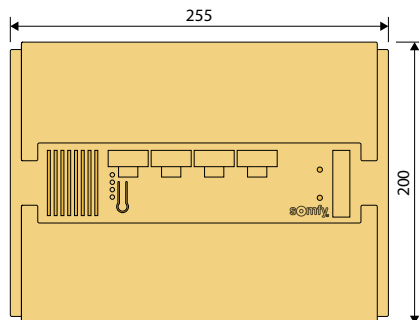

Gruppensteuerung animeo 4 AC MoCo

max. 4 Motoren mit Einzelsteuerung Tiefe des Steuergerätes ca. 60 mm

Kunststoff	Artikelnummer
grau	6098560