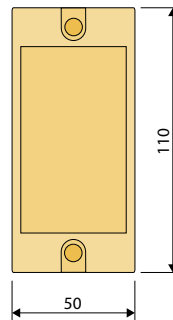

Gruppensteuerung CD 4 max. 3 Motoren

ohne Einzelsteuerung
Tiefe des Steuergerätes 105 mm

Farbe	Artikelnummer
beige	6098539