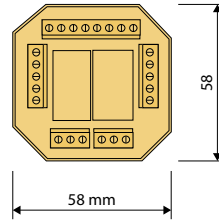

**Trennrelais 230 V für 2 Motoren mit Zentral- und Einzelsteuerung
geeignet für Einbau in Abzweigdose**

Farbe	Artikelnummer
schwarz	6098461