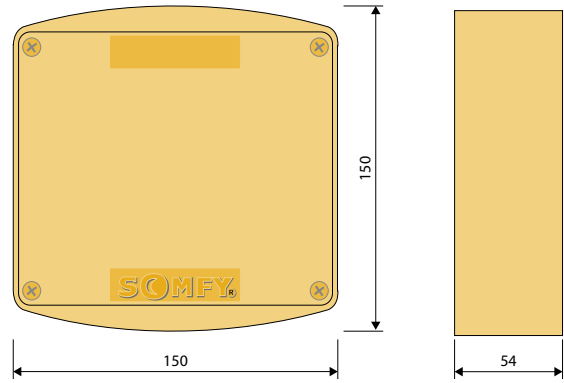

### Steckernetzteil 24 V

max. 10 m Leitungslänge

Farbe	Artikelnummer
weiß	6098324

Farbe	Artikelnummer
weiß	6098386

**Gruppennetzteil Power 24 V 2,7 DC**  
max. 10 m Leitungslänge

Farbe	Artikelnummer
weiß	6098348

**Gruppennetzteil Power 3,0 DC**  
mit 2 m Anschlusskabel, Tiefe = 49 mm

Farbe	Artikelnummer
weiß	6474500