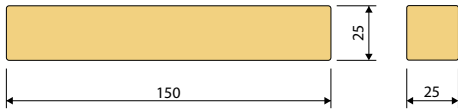

Elektrozubehör 24 V

Funkempfänger Modul DC RTS

Ausführung	Farbe	Artikelnummer
im Gehäuse	weiß	6098911
im Oberprofil	weiß	6109822