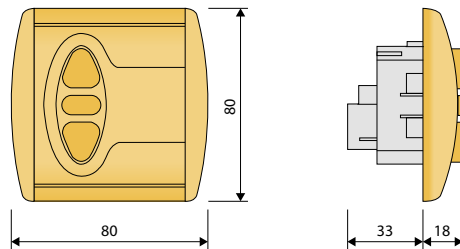

Taster Gruppen- und Zentralbedienung Centralis IB

Farbe	Artikelnummer
weiß-grau	6098782