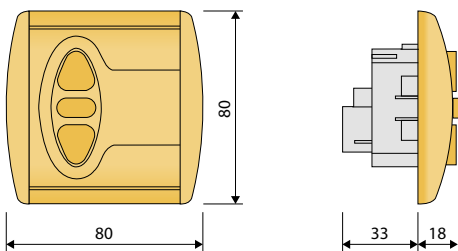

Schalter Inis Uno

Farbe	Artikelnummer
weiß-grau	6098737