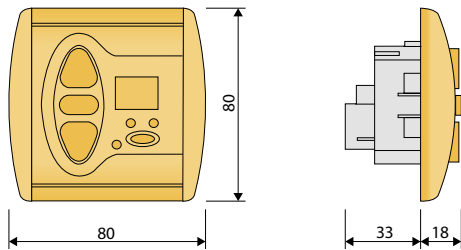

Programmschaltuhr Chronis IB L Comfort mit Helligkeitsautomatik

Farbe	Artikelnummer
weiß-grau	6098799