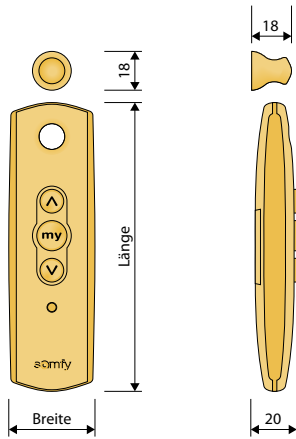

Funksender 1-Kanal Telis 1 RTS
mit Befestigung

Modell	Farbe	Artikelnummer
Länge: 134 mm, Breite: 40 mm	weiß-grau	6185017
Länge: 143 mm, Breite: 48 mm	silber	6184973