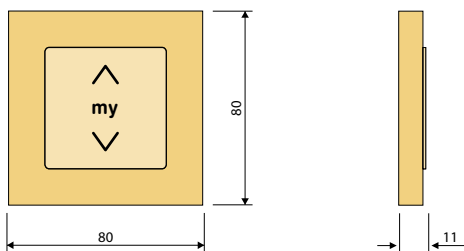

Funk-Wandsender 1-Kanal Smooove 1 RTS

Farbe	Artikelnummer
weiß	6185086
silber	6185079