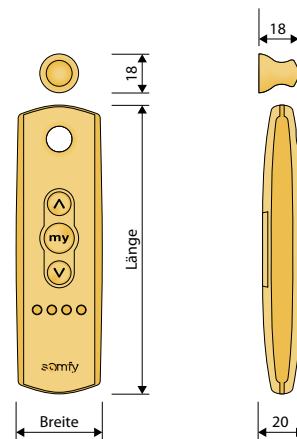

Funksender 4-Kanal Telis 4 RTS
mit Befestigung

Modell	Farbe	Artikelnummer
Länge: 134 mm, Breite: 40 mm	weiß-grau	6185024
Länge: 143 mm, Breite: 48 mm	silber	6184980