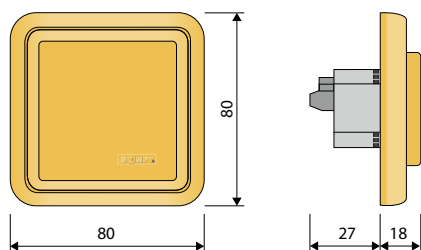

Funkempfänger Centralis Indoor RTS

Farbe	Artikelnummer
weiß	6099000