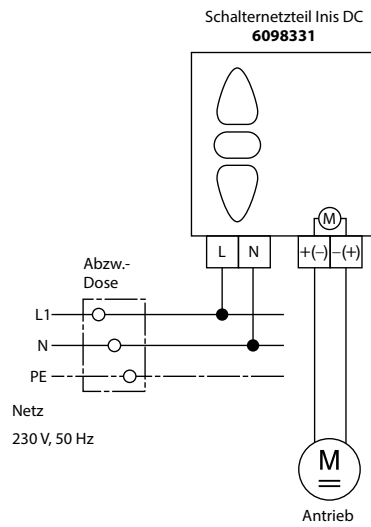

Einzelbedienung