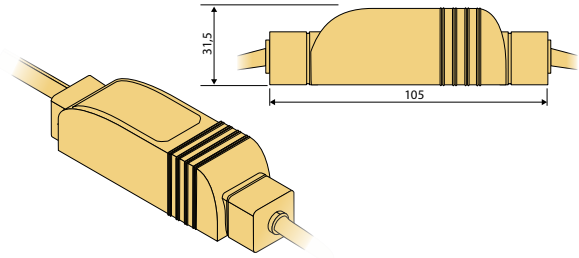

Farbe	Artikelnummer
schwarz	6098935

**Funkempfänger 230 V Scrollrad Slim Receiver RTS**  
Slim Receiver RTS mit 1 m Kabel

Farbe	Artikelnummer
schwarz	6109839

**Funksender 1-Kanal Telis 1 RTS**  
mit Befestigung