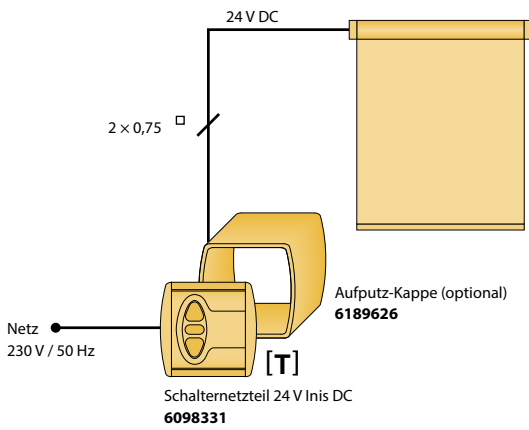

Einzelbedienung