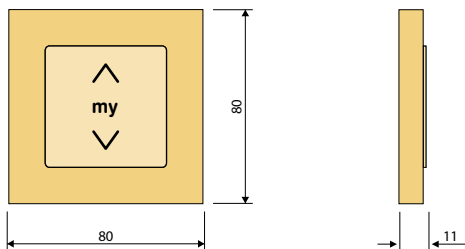

Funk-Wandsender 1-Kanal Smoove 1 RTS

Farbe	Artikelnummer
weiß	6185086
silber	6185079