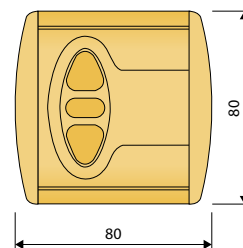

Schalernetzteil 24 V Inis DC

Ausführung	Farbe	Artikelnummer
Rollo	weiß-grau	6109563
Jalousie	weiß-grau	6098331