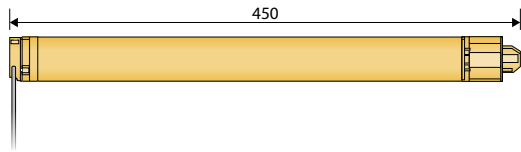

Elektrozubehör 230 V

Rohrmotor 230 V 3/30
3 Nm, 30 U/min, 80 W

Metall/Kunststoff	Artikelnummer
	6103509