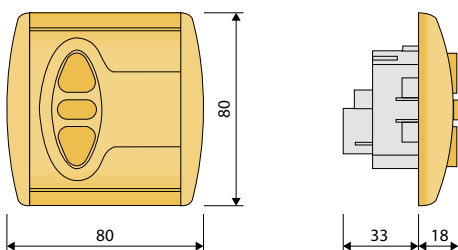

Taster Gruppen- und Zentralbedienungs Centralis IB

Farbe	Artikelnummer
weiß-grau	6098782