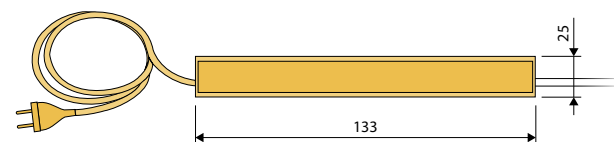

### Netzteil mit Stecker HT 24 V

Tiefe des Netzteils 22 mm, Länge Netzzuleitung 100 cm

Farbe	Artikelnummer
weiß	6098379