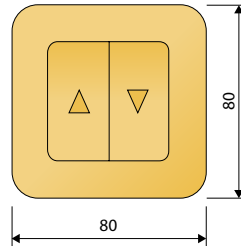

Taster Busch-Jaeger

Farbe	Artikelnummer
weiß	6436430