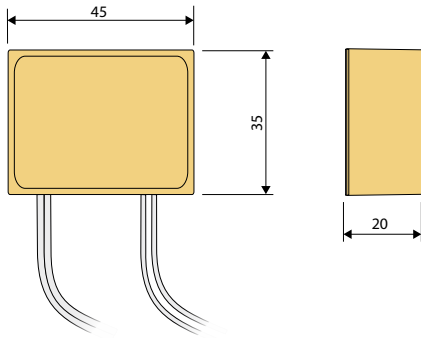

Netzteil 24 V Power 1,1 DC für Rohrmotoren
für Montage in Unterputz- oder Aufputzdose

Farbe	Artikelnummer
weiß	6098386