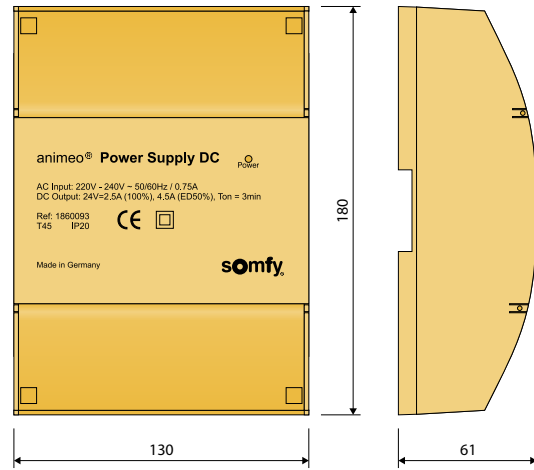

Farbe	Artikelnummer
weiß	6098386

**Gruppennetzteil Power 24 V 2,7 DC**  
max. 10 m Leitungslänge

Farbe	Artikelnummer
weiß	6098348

**Gruppennetzteil Power 3,0 DC**  
mit 2 m Anschlusskabel, Tiefe = 49 mm

Farbe	Artikelnummer
weiß	6474500