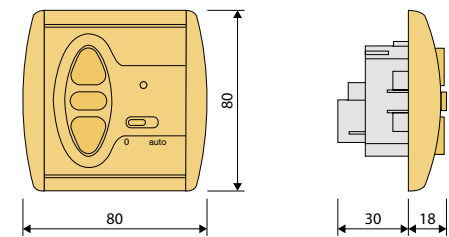

Farbe	Artikelnummer
schwarz	6098461

**Programmschaltuhr Chronis IB L Comfort mit Helligkeitsautomatik**

Farbe	Artikelnummer
weiß-grau	6098799

**Helligkeitssensor für Comfort-Steuerung**

Farbe	Kabellänge	Artikelnummer
weiß	1 m	6183976
	2 m	6183969
	4 m	6183983