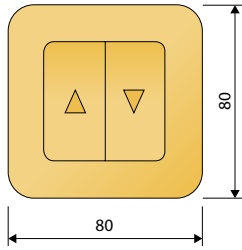

Schalter Busch-Jaeger

Farbe	Artikelnummer
weiß	6436423