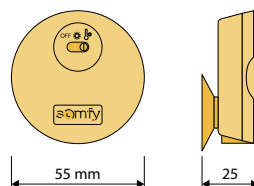

Funk-, Licht- und Temperatursensor Thermosunis Indoor RTS

Farbe	Artikelnummer
weiß	6098829