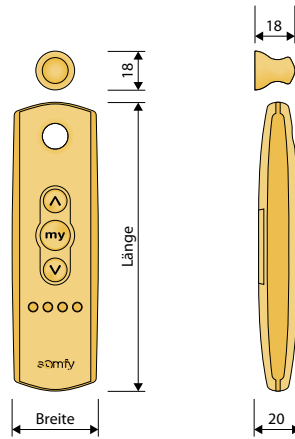

Funksender 4-Kanal Telis 4 RTS
mit Befestigung

Modell	Farbe	Artikelnummer
Länge: 134 mm, Breite: 40 mm	weiß-grau	6185024
Länge: 143 mm, Breite: 48 mm	silber	6184980