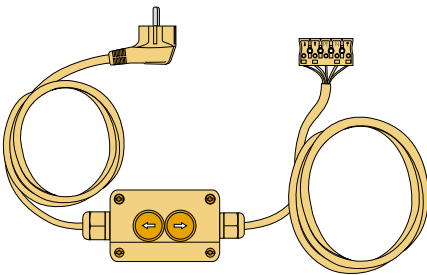

### Rohrmotor 24 V

0,8 Nm, 30 U/min, 320 mA, max. Blockierstrom 1000 mA

Ausführung	Artikelnummer
Doppelrollo	6098096
Rollo	6098102

## Elektrozubehör 230 V

**Rohrmotor 230 V 3/30**  
3 Nm, 30 U/min, 80 W

Metall/Kunststoff	Artikelnummer
	6103509

**Funkrohrmotor 230 V 3/30**  
3 Nm, 30 U/min, 80 W

Metall/Kunststoff	Artikelnummer
	6100522

**Inbetriebnahmekabel 230 V mit Federklemme**

Kunststoff	Artikelnummer
	6107002

**Inbetriebnahmekabel 230 V für Funkrohrmotor**

Kunststoff	Artikelnummer
	6098393

**Schalter Inis Uno**

Farbe	Artikelnummer
weiß-grau	6098737