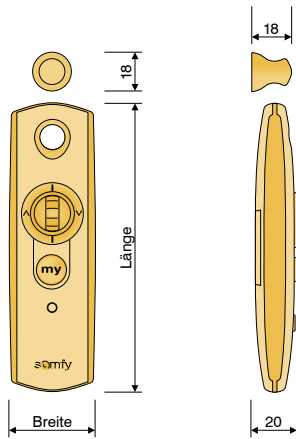

Funksender 1-Kanal Telis 1 Scrollrad RTS
mit Befestigung

Modell	Farbe	Artikelnummer
Länge: 134 mm, Breite: 40 mm	weiß-grau	6185116
Länge: 143 mm, Breite: 48 mm	silber	6185093