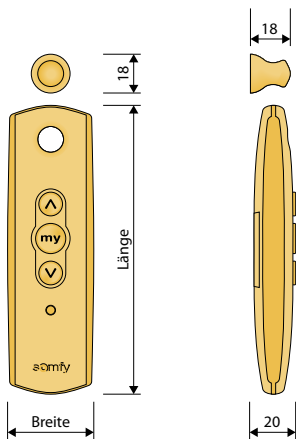

Farbe	Artikelnummer
schwarz	6098935

**Funkempfänger 230 V Scrollrad Slim Receiver RTS**  
Slim Receiver RTS mit 1 m Kabel

Farbe	Artikelnummer
schwarz	6109839

**Funksender 1-Kanal Telis 1 RTS**  
mit Befestigung