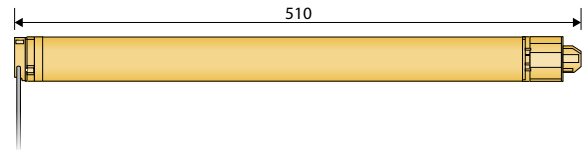

Funkrohrmotor 230 V 3/30
3 Nm, 30 U/min, 80 W

Metall/Kunststoff	Artikelnummer
	6100522