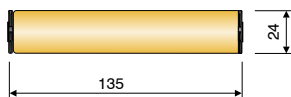

Seitenmotor 24 V

0,6 Nm, 40 U/min, 12 W

Ausführung	Artikelnummer
Plissee freihängend	6093213