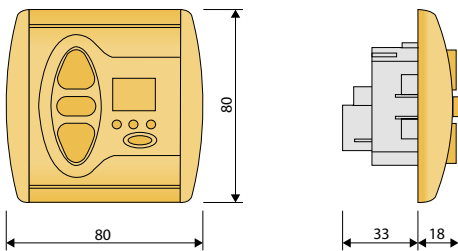

Programmschaltuhr Chronis IB L Comfort mit Helligkeitsautomatik

Farbe	Artikelnummer
weiß-grau	6098799

Funk-Programmschaltuhr Chronis RTS L Comfort mit Helligkeitsautomatik

Farbe	Artikelnummer
weiß-grau	6098980