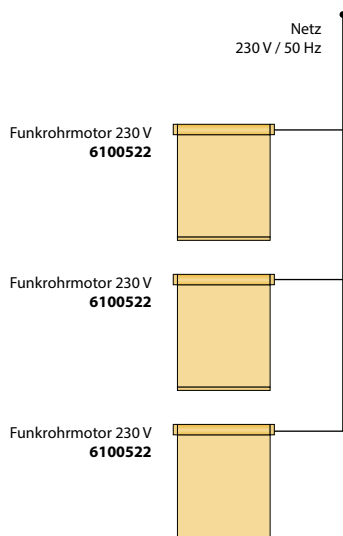

Funk Gruppenbedienung