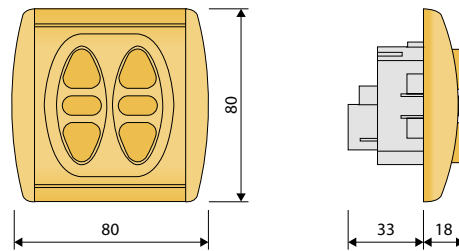

Doppelschalter Inis Duo

Farbe	Artikelnummer
weiß-grau	6098744