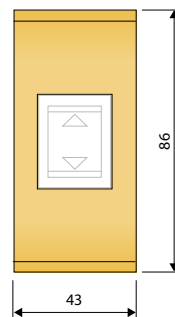

### Netzteil mit Stecker HT 24 V

Tiefe des Netzteils 22 mm, Länge Netzzuleitung 100 cm

Farbe	Artikelnummer
weiß	6098379