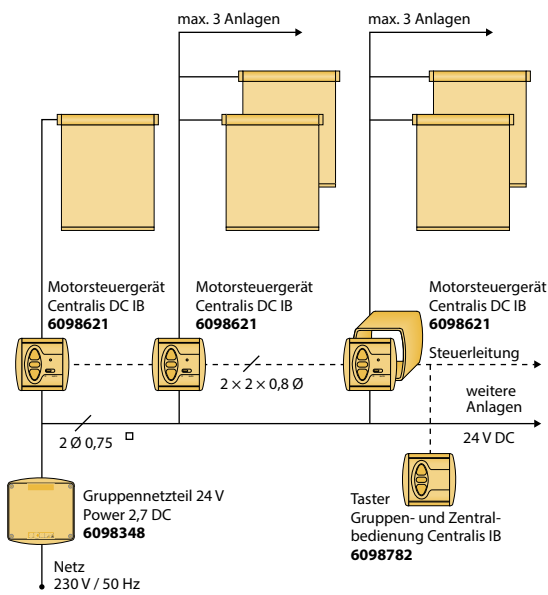

Gruppenbedienung