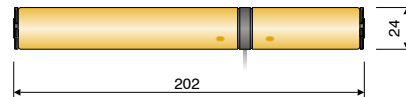

Mittelmotor 24 V

0,8 Nm, 30 U/min, 15 W

Ausführung	Artikelnummer
Jalousie	6098041
Plissee Plafond	6509578