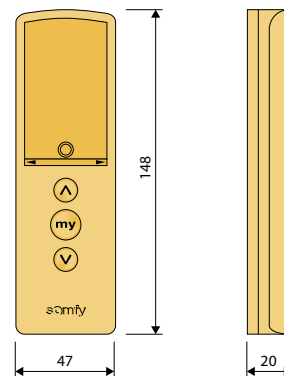

Funksender 6-Kanal Telis 6 Chronis RTS Programmschaltuhr

Farbe	Artikelnummer
weiß	6185031
silber	6184997

Funksender 16-Kanal Telis 16 RTS

Farbe	Artikelnummer
weiß	6185048
silber	6185000