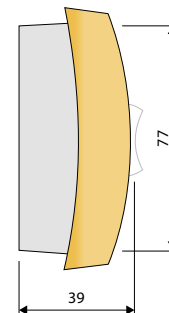

### Netzteil mit Stecker HT 24 V

Tiefe des Netzteils 22 mm, Länge Netzzuleitung 100 cm

Farbe	Artikelnummer
weiß	6098379