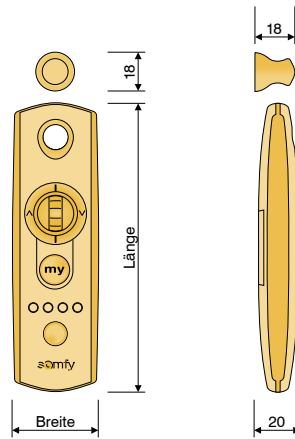

Funksender 4-Kanal Telis 4 Scrollrad RTS
mit Befestigung

Modell	Farbe	Artikelnummer
Länge: 134 mm, Breite: 40 mm	weiß-grau	6185123
Länge: 143 mm, Breite: 48 mm	silber	6185109