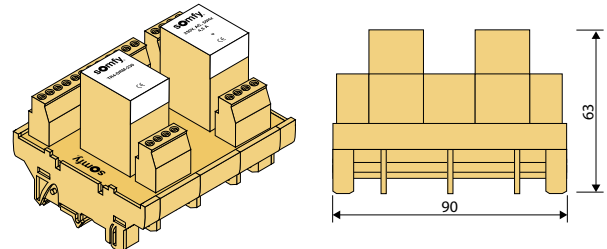

ohne Einzelsteuerung  
Tiefe des Steuergerätes 105 mm

Farbe	Artikelnummer
beige	6098539

**Gruppensteuerung TR 4 max. 4 Motoren**

ohne Einzelsteuerung  
Tiefe des Steuergerätes 68 mm

Farbe	Artikelnummer
grau	6109761