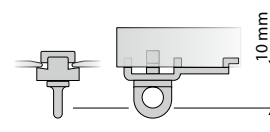

A6 Verschlussfeststeller

für 6 mm Aluschiene

Kunststoff	Artikelnummer	1 Stück
weiß	6099857	0,30 €

Kunststoff	Artikelnummer	100 Stück
weiß	6423263	24,00 €