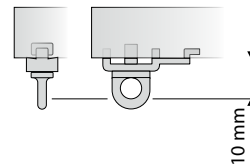

Kunststoff	Artikelnummer	1 Stück
weiß	6099895	0,30 €

Kunststoff	Artikelnummer	100 Stück
weiß	6410621	24,00 €

Kunststoff	Artikelnummer	1 Stück
weiß	6099901	0,30 €

Kunststoff	Artikelnummer	100 Stück
weiß	6410614	24,00 €

Kunststoff	Artikelnummer	4 Stück / SB
weiß	6067511	3,20 €