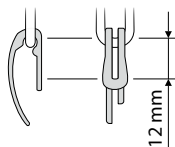

Gleiter, Rollen, Feststeller und weiteres Zubehör für 6 mm Aluminiumschienen

Doppelhaken

Kunststoff	Artikelnummer	1 Stück
weiß	6099819	0,08 €

Kunststoff	Artikelnummer	100 Stück
weiß	6412014	6,40 €