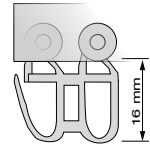

Kunststoff	Artikelnummer	100 Stück
weiß	6450238	8,40 €

U-Rolle mit Faltenhaken

Kunststoff	Artikelnummer	1 Stück
weiß	6209843	0,08 €

Kunststoff	Artikelnummer	100 Stück
weiß	6418023	6,40 €

Kunststoff	Artikelnummer	25 Stück/SB
weiß	6064312	3,40 €