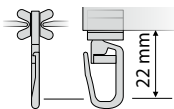

Gleiter, Rollen, Feststeller und weiteres Zubehör für 6 mm Aluminiumschienen

A6 Teflongleiter mit Faltenhaken für 6 mm Aluschiene

Kunststoff	Artikelnummer	1 Stück
weiß	6211631	0,08 €

Kunststoff	Artikelnummer	100 Stück
weiß	6418160	6,40 €

A6 Gleiter mit Faltenhaken für 6 mm Aluschiene

Kunststoff	Artikelnummer	1 Stück
weiß	6100027	0,08 €

Kunststoff	Artikelnummer	100 Stück
weiß	6410829	6,40 €

Kunststoff	Artikelnummer	25 Stück/SB
weiß	6067535	3,40 €