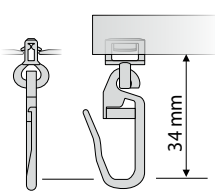

IL-Clic-Gleiter mit drehbarem Faltenhaken HC 97

für SM - Schiene

Kunststoff	Artikelnummer	1 Stück
weiß	6498476	0,25 €

Kunststoff	Artikelnummer	100 Stück
weiß	6498483	20,00 €

IL Kappenrolle mit Faltenhaken

für SM Schiene

Kunststoff	Artikelnummer	1 Stück
weiß	6099772	0,12 €

Kunststoff	Artikelnummer	100 Stück
weiß	6411277	8,40 €

IL Rundgleiter mit Faltenhaken Ø 7 mm

für SM Schiene

Kunststoff	Artikelnummer	1 Stück
weiß	6100270	0,08 €

Kunststoff	Artikelnummer	100 Stück
weiß	6411178	3,90 €