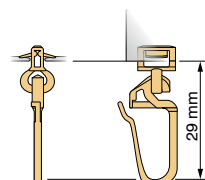

Clic™
DAS ORIGINAL

IL Clic-Gleiter mit Faltenhaken lang HC 92

für SM - Schiene

Kunststoff	Artikelnummer	1 Stück
weiß	6100256	0,20 €

Kunststoff	Artikelnummer	100 Stück
weiß	6411154	16,00 €

Kunststoff	Artikelnummer	20 Stück/SB
weiß	6067979	6,20 €