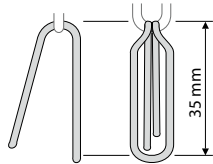

Metall	Artikelnummer	1 Stück
silber	6099826	0,70 €

Metall	Artikelnummer	100 Stück
silber	6412113	56,00 €