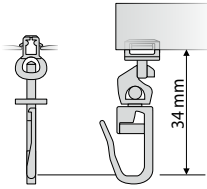

Gleiter, Rollen, Feststeller und weiteres Zubehör für 6 mm Aluminiumschienen

Clic™
DAS ORIGINAL

A6 Clic-Gleiter mit drehbarem Faltenhaken HC 37 für 6 mm Aluschiene

Kunststoff	Artikelnummer	1 Stück
weiß	6497028	0,25 €

Kunststoff	Artikelnummer	100 Stück
weiß	6497035	20,00 €