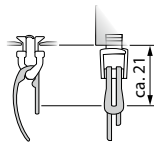

A6 In-Out Gleiter mit Öse für G- & Doppelhaken für 6 mm Aluschiene

Kunststoff	Artikelnummer	1 Stück
weiß	6100157	0,12 €

Kunststoff	Artikelnummer	100 Stück
weiß	6410898	8,40 €