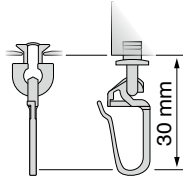

A6 In-Out-Gleiter mit Faltenhaken für 6 mm Aluschiene

Kunststoff	Artikelnummer	1 Stück
weiß	6100140	0,20 €

Kunststoff	Artikelnummer	100 Stück
weiß	6410881	16,00 €