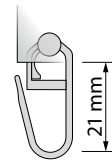

Objekt-Rollring mit Faltenhaken für 8 mm Lauf
für 8 mm Aluschiene

Kunststoff	Artikelnummer	1 Stück
weiß	6488736	0,95 €

Kunststoff	Artikelnummer	100 Stück
weiß	6488743	76,00 €