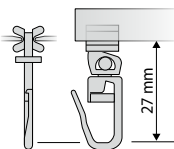

A6 Teflongleiter mit drehbarem Faltenhaken für 6 mm Aluschiene

Kunststoff	Artikelnummer	1 Stück
weiß	6100133	0,20 €

Kunststoff	Artikelnummer	100 Stück
weiß	6410911	16,00 €