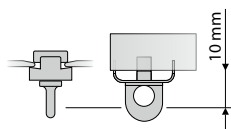

A6 Feststeller mit Metallplatte

für 6 mm Aluschiene

Kunststoff / Metall	Artikelnummer	1 Stück
weiß-silber	6099888	0,70 €

Kunststoff / Metall	Artikelnummer	100 Stück
weiß-silber	6410652	56,00 €