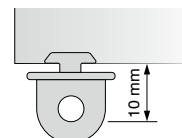

Verschlussstopfen für Ausklantung Ø 10 mm

für INLINE Schiene

Kunststoff	Artikelnummer	1 Stück
weiß	6450085	0,12 €

Kunststoff	Artikelnummer	100 Stück
weiß	6450139	8,40 €

Feststeller

für INLINE Schiene

Kunststoff	Artikelnummer	1 Stück
weiß	6450146	0,12 €

Kunststoff	Artikelnummer	100 Stück
weiß	6450238	8,40 €