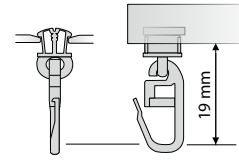

A6 Switchgleiter mit Faltenhaken kurz für 6 mm Aluschiene

Kunststoff	Artikelnummer	1 Stück
weiß	6099994	0,20 €

Kunststoff	Artikelnummer	100 Stück
weiß	6411192	16,00 €