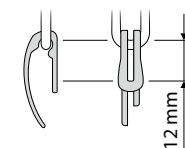

Doppelhaken

Kunststoff	Artikelnummer	1 Stück
weiß	6099819	0,08 €

Kunststoff	Artikelnummer	100 Stück
weiß	6412014	6,40 €