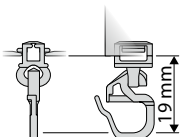

A6 Clic-Gleiter mit Faltenhaken kurz HC 31 für 6 mm Aluschiene

Kunststoff	Artikelnummer	1 Stück
weiß	6100102	0,20 €

Kunststoff	Artikelnummer	100 Stück
weiß	6410850	16,00 €

Kunststoff	Artikelnummer	1000 Stück
weiß	6503446	145,00 €

Kunststoff	Artikelnummer	20 Stück/SB
weiß	6067542	6,20 €