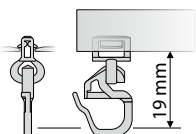

A4 Clic-Gleiter mit Faltenhaken kurz HC 71

für 4 mm Aluschiene

Kunststoff	Artikelnummer	1 Stück
weiß	6100195	0,20 €

Kunststoff	Artikelnummer	100 Stück
weiß	6410782	16,00 €