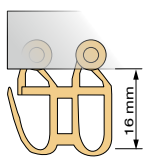

IL Schleuderwagen

für SM Schienen

Kunststoff	Artikelnummer	1 Stück
weiß	6210191	0,18 €

Kunststoff	Artikelnummer	100 Stück
weiß	6413035	14,40 €