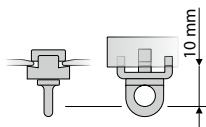

G-Haken

Kunststoff	Artikelnummer	1 Stück
weiß	6099802	0,08 €

Kunststoff	Artikelnummer	100 Stück
weiß	6412021	6,40 €

A6 Feststeller

für 6 mm Aluschiene

Kunststoff	Artikelnummer	1 Stück
weiß	6099871	0,30 €

Kunststoff	Artikelnummer	100 Stück
weiß	6410645	24,00 €