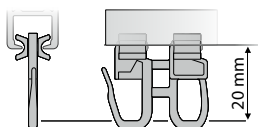

Gleiter, Rollen, Feststeller und weiteres Zubehör für 6 mm Aluminiumschienen

A6 Teflongleiter mit Faltenhaken für 6 mm Aluschiene

Kunststoff	Artikelnummer	1 Stück
weiß	6211631	0,08 €

Kunststoff	Artikelnummer	100 Stück
weiß	6418160	6,40 €

A6 Gleiter mit Faltenhaken für 6 mm Aluschiene

Kunststoff	Artikelnummer	1 Stück
weiß	6100027	0,08 €

Kunststoff	Artikelnummer	100 Stück
weiß	6410829	6,40 €

Kunststoff	Artikelnummer	25 Stück/SB
weiß	6067535	3,40 €

A6 Teflongleiter mit drehbarem Faltenhaken für 6 mm Aluschiene

Kunststoff	Artikelnummer	1 Stück
weiß	6100133	0,20 €

Kunststoff	Artikelnummer	100 Stück
weiß	6410911	16,00 €

A6 Teflongleiter mit Öse für G- & Doppelhaken für 6 mm Aluschiene

Kunststoff	Artikelnummer	1 Stück
weiß	6211648	0,08 €

Kunststoff	Artikelnummer	100 Stück
weiß	6410928	6,40 €

A6 Schleudergleiter mit Faltenhaken für 6 mm Aluschiene

Kunststoff	Artikelnummer	1 Stück
weiß	6100096	0,20 €

Kunststoff	Artikelnummer	100 Stück
weiß	6410904	16,00 €

A6 Rolle mit Faltenhaken für 6 mm Aluschiene

Kunststoff	Artikelnummer	1 Stück
weiß	6209881	0,20 €

Kunststoff	Artikelnummer	100 Stück
weiß	6411253	16,00 €

A6 Objekt-Rolle mit Faltenhaken für 6 mm Aluschiene

Kunststoff	Artikelnummer	1 Stück
weiß	6209898	0,45 €

Kunststoff	Artikelnummer	100 Stück
weiß	6411222	36,00 €

A6 Objekt-Rolle mit Öse für G- und Doppelhaken für 6 mm Aluschiene

Kunststoff	Artikelnummer	1 Stück
weiß	6099741	0,70 €

Kunststoff	Artikelnummer	100 Stück
weiß	6411239	56,00 €

A6 Clic-Gleiter mit Faltenhaken kurz HC 31 für 6 mm Aluschiene

Kunststoff	Artikelnummer	1 Stück
weiß	6100102	0,20 €

Kunststoff	Artikelnummer	100 Stück
weiß	6410850	16,00 €

Kunststoff	Artikelnummer	1000 Stück
weiß	6503446	145,00 €

Kunststoff	Artikelnummer	20 Stück/SB
weiß	6067542	6,20 €