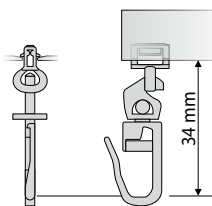

Kunststoff	Artikelnummer	100 Stück
weiß	6410782	16,00 €

A4 Clic-Gleiter mit Faltenhaken lang HC 72

für 4 mm Aluschiene

Kunststoff	Artikelnummer	1 Stück
weiß	6100225	0,20 €

Kunststoff	Artikelnummer	100 Stück
weiß	6410799	16,00 €