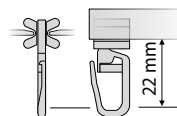

A6 Teflongleiter mit drehbarem Faltenhaken für 6 mm Aluschiene

Kunststoff	Artikelnummer	1 Stück
weiß	6100133	0,20 €

Kunststoff	Artikelnummer	100 Stück
weiß	6410911	16,00 €