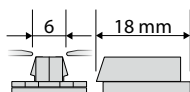

A6 Clic-Feststeller HS 1

für 6 mm Aluschiene

Kunststoff	Artikelnummer	1 Stück
weiß	6099864	0,30 €

Kunststoff	Artikelnummer	100 Stück
weiß	6410676	24,00 €

Kunststoff	Artikelnummer	4 Stück/SB
weiß	6067528	3,20 €