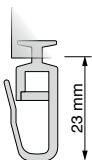

Gleiter, Rollen, Feststeller und weiteres Zubehör Inline

Rundkopfgleiter mit Faltenhaken Ø 9 mm

für INLINE Schiene

Kunststoff	Artikelnummer	1 Stück
weiß	6450047	0,08 €

Kunststoff	Artikelnummer	100 Stück
weiß	6450054	4,80 €

Flachkopfgleiter 11x10 mm

für INLINE Schiene

Kunststoff	Artikelnummer	1 Stück
weiß	6450061	0,08 €

Kunststoff	Artikelnummer	100 Stück
weiß	6450078	4,80 €