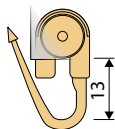

Clic™
DAS ORIGINAL

IL-Clic-Gleiter mit drehbarem Faltenhaken HC 97

für SM - Schiene

Kunststoff	Artikelnummer	1 Stück
weiß	6498476	0,25 €

Kunststoff	Artikelnummer	100 Stück
weiß	6498483	20,00 €

IL Kappenrolle mit Faltenhaken