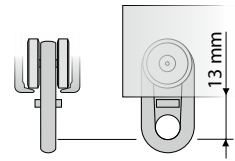

Gleiter, Rollen, Feststeller und weiteres Zubehör sonstige Laufbreiten

Rolle mit Schwenköse
mit Stahlachse

Kunststoff-Metall	Artikelnummer	1 Stück
hellgrau	6104285	0,90 €

Kunststoff-Metall	Artikelnummer	100 Stück
hellgrau	6411918	72,00 €