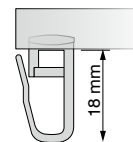

Kunststoff	Artikelnummer	100 Stück
weiß	6410737	32,00 €

Gleiter, Rollen, Feststeller und weiteres Zubehör Inline

Rundkopfgleiter mit Faltenhaken Ø 9 mm

für INLINE Schiene

Kunststoff	Artikelnummer	1 Stück
weiß	6450047	0,08 €