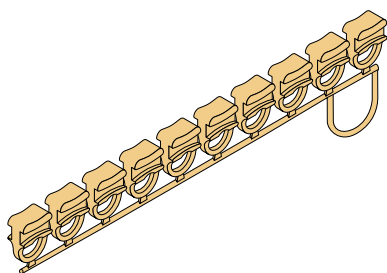

A4 Clic-Gleiter mit drehbarem Faltenhaken HC 77

für 4 mm Aluschiene

Kunststoff	Artikelnummer	1 Stück
weiß	6497042	0,25 €

Kunststoff	Artikelnummer	100 Stück
weiß	6497059	20,00 €

A4 Clic-Gleiter mit Öse für G- und Doppelhaken HC 8

für 4 mm Aluschiene

Kunststoff	Artikelnummer	1 Stück
weiß	6100201	0,15 €

Kunststoff	Artikelnummer	100 Stück
weiß	6410775	12,00 €

Doppelhaken

Kunststoff	Artikelnummer	1 Stück
weiß	6099819	0,08 €

Kunststoff	Artikelnummer	100 Stück
weiß	6412014	6,40 €

A4 Objekt-Gleiter mit Öse für G- und Doppelhaken in Reihe á 10 Stück

für 4 mm Aluschiene

Kunststoff	Artikelnummer	1 Reihe
weiß	6100188	1,20 €

Kunststoff	Artikelnummer	10 Reihen
weiß	6412304	8,40 €

G-Haken