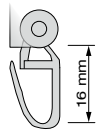

U-Rolle mit Faltenhaken

Kunststoff	Artikelnummer	1 Stück
weiß	6209843	0,08 €

Kunststoff	Artikelnummer	100 Stück
weiß	6418023	6,40 €

Kunststoff	Artikelnummer	25 Stück/SB
weiß	6064312	3,40 €