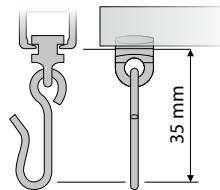

A6 Rundkopfgleiter mit Metallhaken für 6 mm Aluschiene

Kunststoff-Metall	Artikelnummer	1 Stück
weiß	6601852	1,35 €

Kunststoff-Metall	Artikelnummer	100 Stück
weiß	6601869	108,00 €

Clic™
DAS ORIGINAL

A6 Clic-Gleiter mit Öse für G- und Doppelhaken HC 4 für 6 mm Aluschiene

Kunststoff	Artikelnummer	1 Stück
weiß	6100119	0,15 €

Kunststoff	Artikelnummer	100 Stück
weiß	6410843	12,00 €