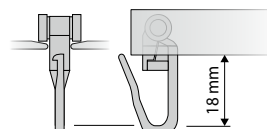

A6 Rolle mit Faltenhaken für 6 mm Aluschiene

Kunststoff	Artikelnummer	1 Stück
weiß	6209881	0,20 €

Kunststoff	Artikelnummer	100 Stück
weiß	6411253	16,00 €