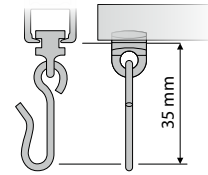

A6 Gleiter mit Metallhaken für 6 mm Aluschiene

Kunststoff-Metall	Artikelnummer	1 Stück
weiß	6100072	1,35 €

Kunststoff-Metall	Artikelnummer	100 Stück
weiß	6410836	108,00 €