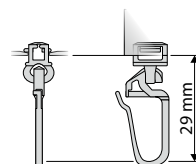

A6 Clic-Gleiter mit Faltenhaken lang HC 32 für 6 mm Aluschiene

Kunststoff	Artikelnummer	1 Stück
weiß	6067382	0,20 €

Kunststoff	Artikelnummer	100 Stück
weiß	6410867	16,00 €

Kunststoff	Artikelnummer	20 Stück/SB
weiß	6067375	6,20 €