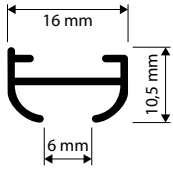

### PRODUKTMERKMALE

- flache Schiene mit abgerundetem Design
- geringer Platzbedarf und verdeckte Montage
- Deckenmontage
- Spurbreite 6 mm
- Lagerlänge 6 m

### BIEGUNG

horizontale Biegung

mögliche Radien: **10 cm, ab 40 cm jeder Radius**

vertikale Biegung

mögliche Radien: **5 cm, ab 40 cm jeder Radius**