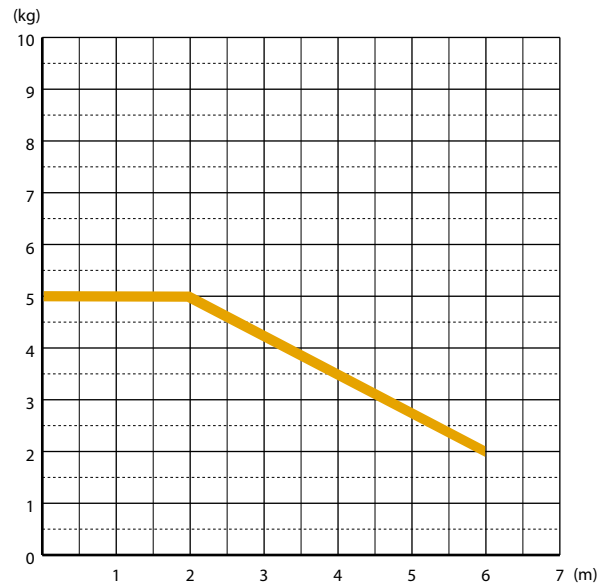

### PRODUKTMERKMALE

- flache Schiene mit abgerundetem Design
- geringer Platzbedarf und verdeckte Montage
- Deckenmontage
- Spurbreite 6 mm
- Lagerlänge 6 m

### BELASTUNGSTABELLE