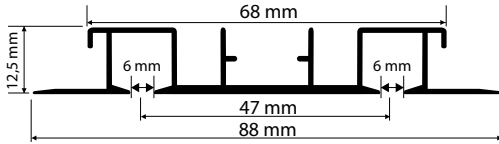

SCHIENE 4625