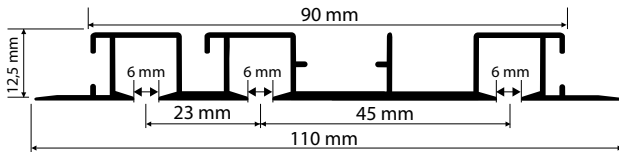

SCHIENE 4630