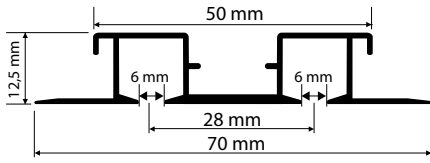

Schleuderschiene 4600

Aluschielen

System 4600

SCHIENE 4620