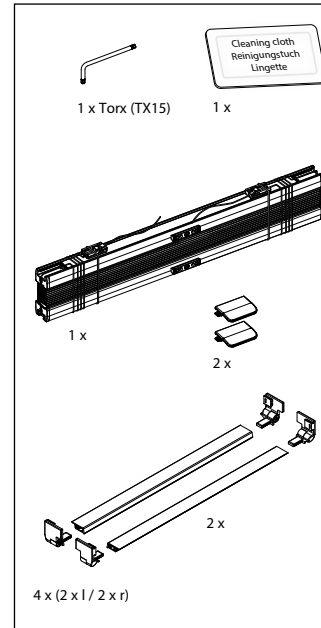

Inhalt / Lieferumfang

Contents / Scope of delivery
Contenu / Contenu de la livraison

Plissees
Pleated blinds – Stores plissés

ESG2 KL

Montage- und
Bedienungsanleitung
Assembly and operating instructions
Notice de montage et mode d'emploi

Hinweis:

Lufteneinschlüsse innerhalb der Klebefläche stellen keinen Reklamationsgrund dar, solange die Funktion des Profils nicht beeinträchtigt wird.

Advice:

Entrapped air within the adhesive area does not constitute a reason for complaint as long as the function of the rail is not affected. sous réserve de modifications techniques

Avis:

Les bulles d'air à l'intérieur de la surface adhésive ne constituent en aucun cas un motif de réclamation dans la mesure où cela n'altère pas le fonctionnement du profilé.

Wichtig! Bitte mit der Pflegeanleitung aufbewahren!