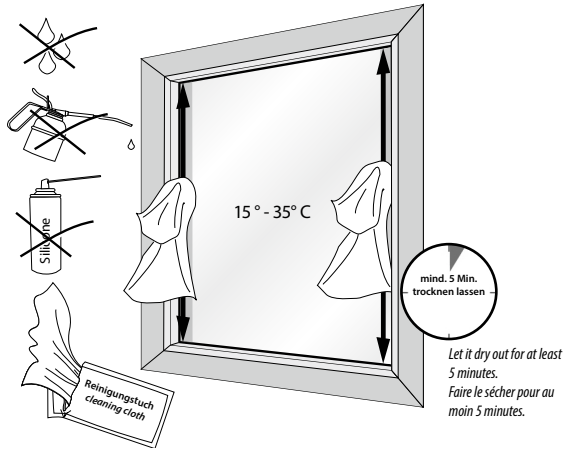

Inhalt / Lieferumfang

Contents / Scope of delivery
Contenu / Contenu de la livraison

Plissees
Pleated blinds – Stores plissés

ESG2 KL

Montage- und
Bedienungsanleitung
Assembly and operating instructions
Notice de montage et mode d'emploi

Hinweis:

Lufteneinschlüsse innerhalb der Klebefläche stellen keinen Reklamationsgrund dar, solange die Funktion des Profils nicht beeinträchtigt wird.

Advice:

Entrapped air within the adhesive area does not constitute a reason for complaint as long as the function of the rail is not affected. sous réserve de modifications techniques

Avis:

Les bulles d'air à l'intérieur de la surface adhésive ne constituent en aucun cas un motif de réclamation dans la mesure où cela n'altère pas le fonctionnement du profilé.

Wichtig! Bitte mit der Pflegeanleitung aufbewahren!