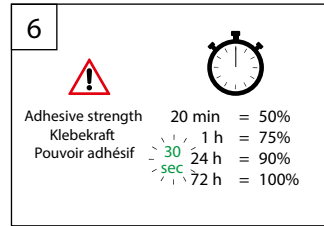

Hinweis:

Lufteneinschlüsse innerhalb der Klebefläche stellen keinen Reklamationsgrund dar, solange die Funktion des Profils nicht beeinträchtigt wird.

Advice:

Entrapped air within the adhesive area does not constitute a reason for complaint as long as the function of the rail is not affected. sous réserve de modifications techniques

Avis:

Les bulles d'air à l'intérieur de la surface adhésive ne constituent en aucun cas un motif de réclamation dans la mesure où cela n'altère pas le fonctionnement du profilé.

Wichtig! Bitte mit der Pflegeanleitung aufbewahren!

04046046452812

A Montage

Fixation – Fixation

FALZMONTAGE

TOP FIXING – DANS LA RAINURE

B Bedienung

Operation – Manipulation

C Demontage