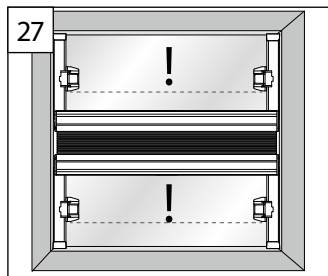

04046046529316

A Montage mit Klebprofil direkt auf der Glasscheibe

Mounting of the adhesive profile directly on the pane
Montage avec profile à coller directement sur la vitre.

B Montage T+N Erweiterung (optional)