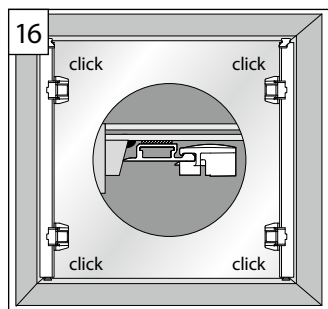

04046046529316

A Montage mit Klebprofil direkt auf der Glasscheibe

Mounting of the adhesive profile directly on the pane
Montage avec profile à coller directement sur la vitre.

B Montage T+N Erweiterung (optional)