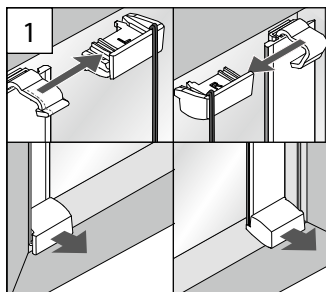

04046046529316

A Montage mit Klebprofil direkt auf der Glasscheibe

Mounting of the adhesive profile directly on the pane
Montage avec profile à coller directement sur la vitre.

B Montage T+N Erweiterung (optional)

Mounting of the T+N expansion (optional) –
Montage du élargissement T+N (en option)

Folgen Sie weiter der
Beschreibung **22** - **31**

follow the instructions on p. 22 - 31 –
suivez les instructions de la p. 22 - 31