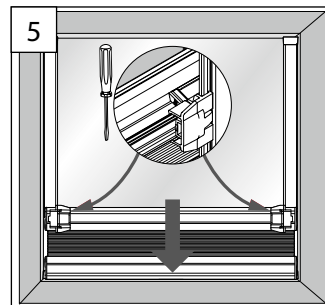

C Demontage Dismantling – Démontage