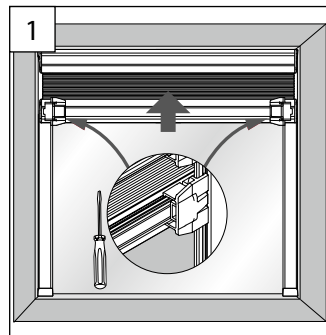

C Demontage Dismantling – Démontage