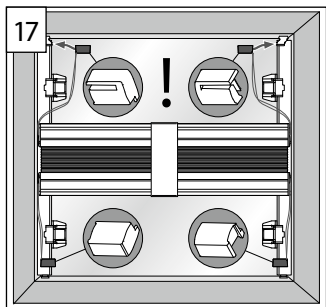

04046046529316

A Montage mit Klebprofil direkt auf der Glasscheibe

Mounting of the adhesive profile directly on the pane
Montage avec profile à coller directement sur la vitre.

B Montage T+N Erweiterung (optional)