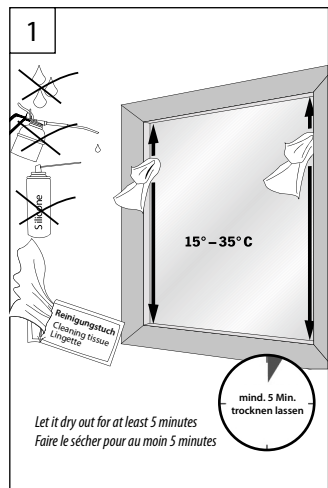

Hinweis:

Luftenschlüsse innerhalb der Klebefläche stellen keinen Reklamationsgrund dar, solange die Funktion des Profils nicht beeinträchtigt wird.

Advice:

Entrapped air within the adhesive area does not constitute a reason for complaint as long as the function of the rail is not affected. *sous réserve de modifications techniques*

Avis:

Les bulles d'air à l'intérieur de la surface adhésive ne constituent en aucun cas un motif de réclamation dans la mesure où cela n'altère pas le fonctionnement du profilé.

Wichtig! Bitte mit der Pflegeanleitung aufbewahren!

04046046529316

A Montage mit Klebprofil direkt auf der Glasscheibe

Mounting of the adhesive profile directly on the pane
Montage avec profile à coller directement sur la vitre.

B Montage T+N Erweiterung (optional)