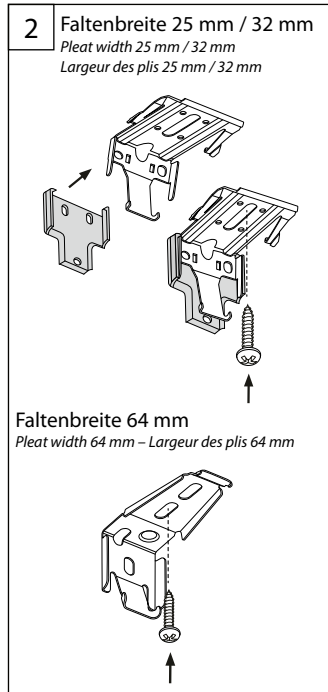

Faltenbreite 25 mm
Pleat width 25 mm – Largeur des plis 25 mm

Anlagenbreite	Anzahl der Bauteile		
≤ 800	2	2	2
801 - 1500	3	3	3
1501 - 2200	4	4	4
2201 - 2900	5	5	5
2901 - 3600	6	6	6

Faltenbreite 32 mm
Pleat width 32 mm – Largeur des plis 32 mm

Anlagenbreite	Anzahl der Bauteile		
≤ 800	2	2	2
801 - 1500	3	3	3
1501 - 2200	4	4	4
2201 - 2900	5	5	5
2901 - 3600	6	6	6

Faltenbreite 64 mm
Pleat width 64 mm – Largeur des plis 64 mm

Anlagenbreite	Anzahl der Bauteile	
≤ 800	3	3
801 - 1500	4	4
1501 - 2200	5	5
2201 - 2900	6	6
2901 - 3600	7	7

B Montage an der Wand

Mounting options - Options de montage

Faltenbreite 25 mm

Pleat width 25 mm - Largeur des plis 25 mm

Anlagenbreite	Anzahl der Bauteile	
		
≤ 800	2	4
801 - 1500	3	6
1501 - 2200	4	8
2201 - 2900	5	10
2901 - 3600	6	12

Faltenbreite 32 mm

Pleat width 32 mm - Largeur des plis 32 mm

Anlagenbreite	Anzahl der Bauteile	
		
≤ 800	2	4
801 - 1500	3	6
1501 - 2200	4	8
2201 - 2900	5	10
2901 - 3600	6	12

Faltenbreite 64 mm

Pleat width 64 mm - Largeur des plis 64 mm