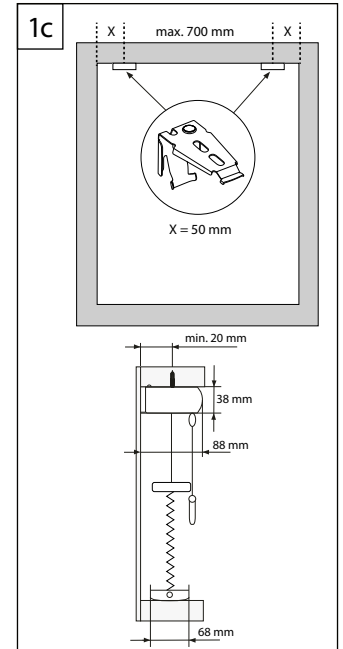

Faltenbreite 25 mm
Pleat width 25 mm – Largeur des plis 25 mm

Anlagenbreite	Anzahl der Bauteile		
≤ 800	2	2	2
801 - 1500	3	3	3
1501 - 2200	4	4	4
2201 - 2900	5	5	5
2901 - 3600	6	6	6

Faltenbreite 32 mm
Pleat width 32 mm – Largeur des plis 32 mm

Anlagenbreite	Anzahl der Bauteile		
≤ 800	2	2	2
801 - 1500	3	3	3
1501 - 2200	4	4	4
2201 - 2900	5	5	5
2901 - 3600	6	6	6

Faltenbreite 64 mm
Pleat width 64 mm – Largeur des plis 64 mm

Anlagenbreite	Anzahl der Bauteile	
≤ 800	3	3
801 - 1500	4	4
1501 - 2200	5	5
2201 - 2900	6	6
2901 - 3600	7	7

B Montage an der Wand

Mounting options - Options de montage

Faltenbreite 25 mm

Pleat width 25 mm - Largeur des plis 25 mm

Anlagenbreite	Anzahl der Bauteile	
		
≤ 800	2	4
801 - 1500	3	6
1501 - 2200	4	8
2201 - 2900	5	10
2901 - 3600	6	12

Faltenbreite 32 mm

Pleat width 32 mm - Largeur des plis 32 mm

Anlagenbreite	Anzahl der Bauteile	
		
≤ 800	2	4
801 - 1500	3	6
1501 - 2200	4	8
2201 - 2900	5	10
2901 - 3600	6	12

Faltenbreite 64 mm

Pleat width 64 mm - Largeur des plis 64 mm