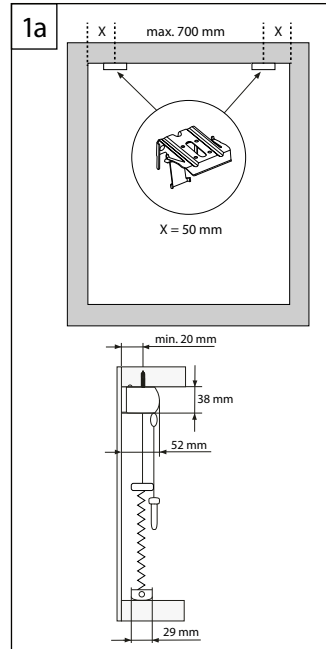

Faltenbreite 25 mm
Pleat width 25 mm – Largeur des plis 25 mm

Anlagenbreite	Anzahl der Bauteile		
≤ 800	2	2	2
801 - 1500	3	3	3
1501 - 2200	4	4	4
2201 - 2900	5	5	5
2901 - 3600	6	6	6

Faltenbreite 32 mm
Pleat width 32 mm – Largeur des plis 32 mm

Anlagenbreite	Anzahl der Bauteile		
≤ 800	2	2	2
801 - 1500	3	3	3
1501 - 2200	4	4	4
2201 - 2900	5	5	5
2901 - 3600	6	6	6

Faltenbreite 64 mm
Pleat width 64 mm – Largeur des plis 64 mm

Anlagenbreite	Anzahl der Bauteile	
≤ 800	3	3
801 - 1500	4	4
1501 - 2200	5	5
2201 - 2900	6	6
2901 - 3600	7	7

B Montage an der Wand

Mounting options - Options de montage

Faltenbreite 25 mm

Pleat width 25 mm - Largeur des plis 25 mm

Anlagenbreite	Anzahl der Bauteile	
		
≤ 800	2	4
801 - 1500	3	6
1501 - 2200	4	8
2201 - 2900	5	10
2901 - 3600	6	12

Faltenbreite 32 mm

Pleat width 32 mm - Largeur des plis 32 mm

Anlagenbreite	Anzahl der Bauteile	
		
≤ 800	2	4
801 - 1500	3	6
1501 - 2200	4	8
2201 - 2900	5	10
2901 - 3600	6	12

Faltenbreite 64 mm

Pleat width 64 mm - Largeur des plis 64 mm