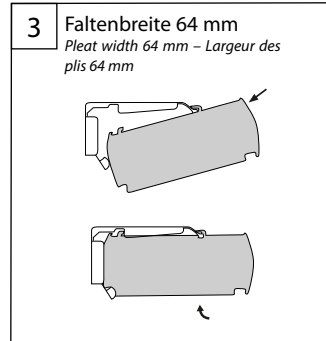

Faltenbreite 25 mm
Pleat width 25 mm – Largeur des plis 25 mm

Anlagenbreite	Anzahl der Bauteile		
≤ 800	2	2	2
801 - 1500	3	3	3
1501 - 2200	4	4	4
2201 - 2900	5	5	5
2901 - 3600	6	6	6

Faltenbreite 32 mm
Pleat width 32 mm – Largeur des plis 32 mm

Anlagenbreite	Anzahl der Bauteile		
≤ 800	2	2	2
801 - 1500	3	3	3
1501 - 2200	4	4	4
2201 - 2900	5	5	5
2901 - 3600	6	6	6

Faltenbreite 64 mm
Pleat width 64 mm – Largeur des plis 64 mm

Anlagenbreite	Anzahl der Bauteile	
≤ 800	3	3
801 - 1500	4	4
1501 - 2200	5	5
2201 - 2900	6	6
2901 - 3600	7	7

B Montage an der Wand

Mounting options - Options de montage

Faltenbreite 25 mm

Pleat width 25 mm - Largeur des plis 25 mm

Anlagenbreite	Anzahl der Bauteile	
		
≤ 800	2	4
801 - 1500	3	6
1501 - 2200	4	8
2201 - 2900	5	10
2901 - 3600	6	12

Faltenbreite 32 mm

Pleat width 32 mm - Largeur des plis 32 mm

Anlagenbreite	Anzahl der Bauteile	
		
≤ 800	2	4
801 - 1500	3	6
1501 - 2200	4	8
2201 - 2900	5	10
2901 - 3600	6	12

Faltenbreite 64 mm

Pleat width 64 mm - Largeur des plis 64 mm