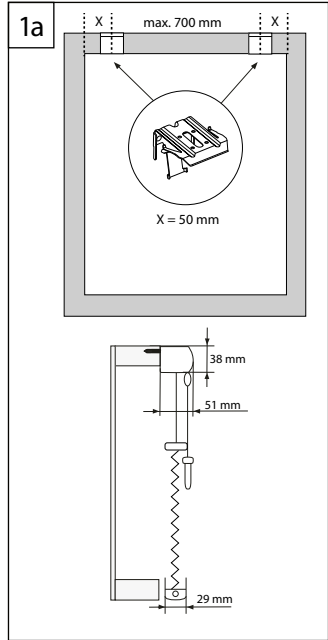

Faltenbreite 25 mm
Pleat width 25 mm – Largeur des plis 25 mm

Anlagenbreite	Anzahl der Bauteile		
≤ 800	2	2	2
801 - 1500	3	3	3
1501 - 2200	4	4	4
2201 - 2900	5	5	5
2901 - 3600	6	6	6

Faltenbreite 32 mm
Pleat width 32 mm – Largeur des plis 32 mm

Anlagenbreite	Anzahl der Bauteile		
≤ 800	2	2	2
801 - 1500	3	3	3
1501 - 2200	4	4	4
2201 - 2900	5	5	5
2901 - 3600	6	6	6

Faltenbreite 64 mm
Pleat width 64 mm – Largeur des plis 64 mm

Anlagenbreite	Anzahl der Bauteile	
≤ 800	3	3
801 - 1500	4	4
1501 - 2200	5	5
2201 - 2900	6	6
2901 - 3600	7	7

B Montage an der Wand

Mounting options - Options de montage

Faltenbreite 25 mm

Pleat width 25 mm - Largeur des plis 25 mm

Anlagenbreite	Anzahl der Bauteile	
		
≤ 800	2	4
801 - 1500	3	6
1501 - 2200	4	8
2201 - 2900	5	10
2901 - 3600	6	12

Faltenbreite 32 mm

Pleat width 32 mm - Largeur des plis 32 mm

Anlagenbreite	Anzahl der Bauteile	
		
≤ 800	2	4
801 - 1500	3	6
1501 - 2200	4	8
2201 - 2900	5	10
2901 - 3600	6	12

Faltenbreite 64 mm

Pleat width 64 mm - Largeur des plis 64 mm