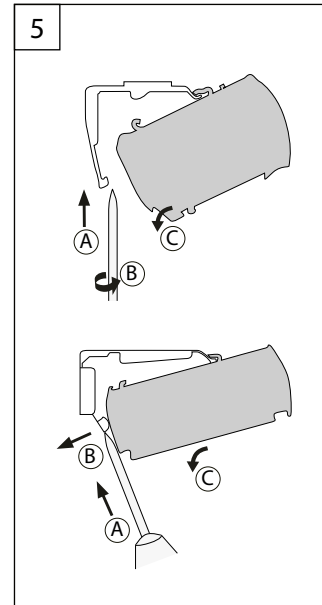

Faltenbreite 25 mm
Pleat width 25 mm – Largeur des plis 25 mm

Anlagenbreite	Anzahl der Bauteile		
≤ 800	2	2	2
801 - 1500	3	3	3
1501 - 2200	4	4	4
2201 - 2900	5	5	5
2901 - 3600	6	6	6

Faltenbreite 32 mm
Pleat width 32 mm – Largeur des plis 32 mm

Anlagenbreite	Anzahl der Bauteile		
≤ 800	2	2	2
801 - 1500	3	3	3
1501 - 2200	4	4	4
2201 - 2900	5	5	5
2901 - 3600	6	6	6

Faltenbreite 64 mm
Pleat width 64 mm – Largeur des plis 64 mm

Anlagenbreite	Anzahl der Bauteile	
≤ 800	3	3
801 - 1500	4	4
1501 - 2200	5	5
2201 - 2900	6	6
2901 - 3600	7	7

B Montage an der Wand

Mounting options - Options de montage

Faltenbreite 25 mm

Pleat width 25 mm - Largeur des plis 25 mm

Anlagenbreite	Anzahl der Bauteile	
		
≤ 800	2	4
801 - 1500	3	6
1501 - 2200	4	8
2201 - 2900	5	10
2901 - 3600	6	12

Faltenbreite 32 mm

Pleat width 32 mm - Largeur des plis 32 mm

Anlagenbreite	Anzahl der Bauteile	
		
≤ 800	2	4
801 - 1500	3	6
1501 - 2200	4	8
2201 - 2900	5	10
2901 - 3600	6	12

Faltenbreite 64 mm

Pleat width 64 mm - Largeur des plis 64 mm