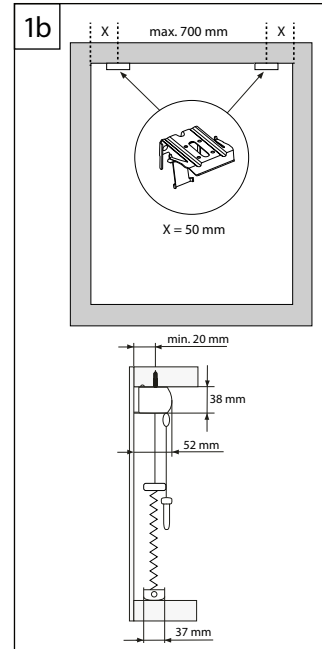

Faltenbreite 25 mm
Pleat width 25 mm – Largeur des plis 25 mm

Anlagenbreite	Anzahl der Bauteile		
≤ 800	2	2	2
801 - 1500	3	3	3
1501 - 2200	4	4	4
2201 - 2900	5	5	5
2901 - 3600	6	6	6

Faltenbreite 32 mm
Pleat width 32 mm – Largeur des plis 32 mm

Anlagenbreite	Anzahl der Bauteile		
≤ 800	2	2	2
801 - 1500	3	3	3
1501 - 2200	4	4	4
2201 - 2900	5	5	5
2901 - 3600	6	6	6

Faltenbreite 64 mm
Pleat width 64 mm – Largeur des plis 64 mm

Anlagenbreite	Anzahl der Bauteile	
≤ 800	3	3
801 - 1500	4	4
1501 - 2200	5	5
2201 - 2900	6	6
2901 - 3600	7	7

B Montage an der Wand

Mounting options - Options de montage

Faltenbreite 25 mm

Pleat width 25 mm - Largeur des plis 25 mm

Anlagenbreite	Anzahl der Bauteile	
		
≤ 800	2	4
801 - 1500	3	6
1501 - 2200	4	8
2201 - 2900	5	10
2901 - 3600	6	12

Faltenbreite 32 mm

Pleat width 32 mm - Largeur des plis 32 mm

Anlagenbreite	Anzahl der Bauteile	
		
≤ 800	2	4
801 - 1500	3	6
1501 - 2200	4	8
2201 - 2900	5	10
2901 - 3600	6	12

Faltenbreite 64 mm

Pleat width 64 mm - Largeur des plis 64 mm