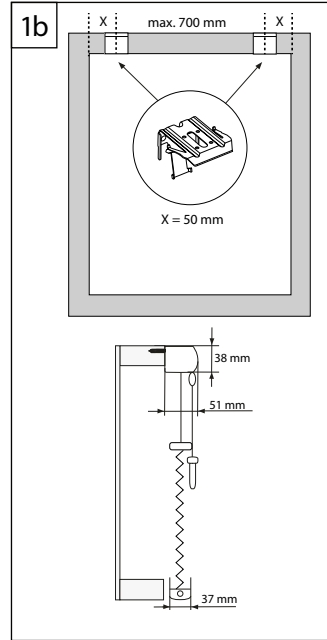

Faltenbreite 25 mm
Pleat width 25 mm – Largeur des plis 25 mm

Anlagenbreite	Anzahl der Bauteile		
≤ 800	2	2	2
801 - 1500	3	3	3
1501 - 2200	4	4	4
2201 - 2900	5	5	5
2901 - 3600	6	6	6

Faltenbreite 32 mm
Pleat width 32 mm – Largeur des plis 32 mm

Anlagenbreite	Anzahl der Bauteile		
≤ 800	2	2	2
801 - 1500	3	3	3
1501 - 2200	4	4	4
2201 - 2900	5	5	5
2901 - 3600	6	6	6

Faltenbreite 64 mm
Pleat width 64 mm – Largeur des plis 64 mm

Anlagenbreite	Anzahl der Bauteile	
≤ 800	3	3
801 - 1500	4	4
1501 - 2200	5	5
2201 - 2900	6	6
2901 - 3600	7	7

B Montage an der Wand

Mounting options - Options de montage

Faltenbreite 25 mm

Pleat width 25 mm - Largeur des plis 25 mm

Anlagenbreite	Anzahl der Bauteile	
		
≤ 800	2	4
801 - 1500	3	6
1501 - 2200	4	8
2201 - 2900	5	10
2901 - 3600	6	12

Faltenbreite 32 mm

Pleat width 32 mm - Largeur des plis 32 mm

Anlagenbreite	Anzahl der Bauteile	
		
≤ 800	2	4
801 - 1500	3	6
1501 - 2200	4	8
2201 - 2900	5	10
2901 - 3600	6	12

Faltenbreite 64 mm

Pleat width 64 mm - Largeur des plis 64 mm