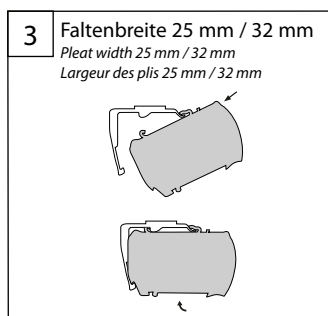

Faltenbreite 25 mm
Pleat width 25 mm – Largeur des plis 25 mm

Anlagenbreite	Anzahl der Bauteile		
≤ 800	2	2	2
801 - 1500	3	3	3
1501 - 2200	4	4	4
2201 - 2900	5	5	5
2901 - 3600	6	6	6

Faltenbreite 32 mm
Pleat width 32 mm – Largeur des plis 32 mm

Anlagenbreite	Anzahl der Bauteile		
≤ 800	2	2	2
801 - 1500	3	3	3
1501 - 2200	4	4	4
2201 - 2900	5	5	5
2901 - 3600	6	6	6

Faltenbreite 64 mm
Pleat width 64 mm – Largeur des plis 64 mm

Anlagenbreite	Anzahl der Bauteile	
≤ 800	3	3
801 - 1500	4	4
1501 - 2200	5	5
2201 - 2900	6	6
2901 - 3600	7	7

B Montage an der Wand

Mounting options - Options de montage

Faltenbreite 25 mm

Pleat width 25 mm - Largeur des plis 25 mm

Anlagenbreite	Anzahl der Bauteile	
		
≤ 800	2	4
801 - 1500	3	6
1501 - 2200	4	8
2201 - 2900	5	10
2901 - 3600	6	12

Faltenbreite 32 mm

Pleat width 32 mm - Largeur des plis 32 mm

Anlagenbreite	Anzahl der Bauteile	
		
≤ 800	2	4
801 - 1500	3	6
1501 - 2200	4	8
2201 - 2900	5	10
2901 - 3600	6	12

Faltenbreite 64 mm

Pleat width 64 mm - Largeur des plis 64 mm