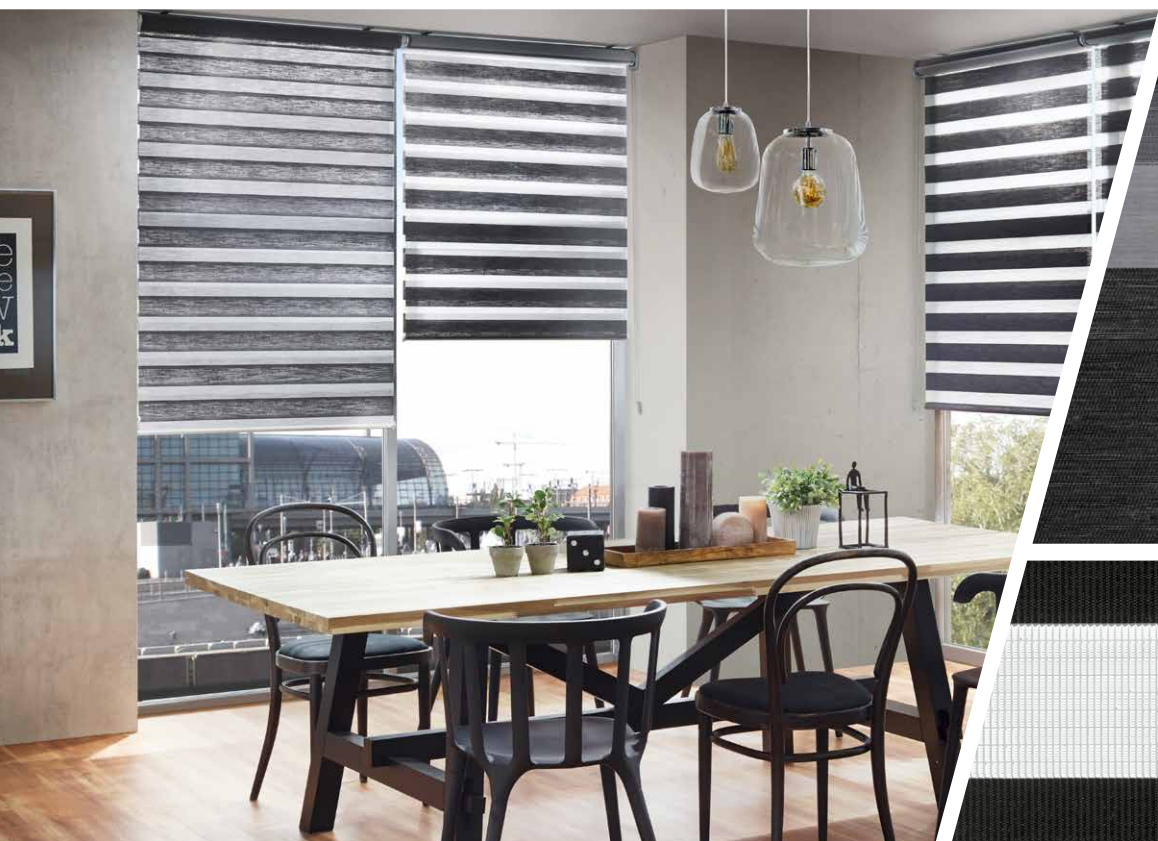

700.04

016.04