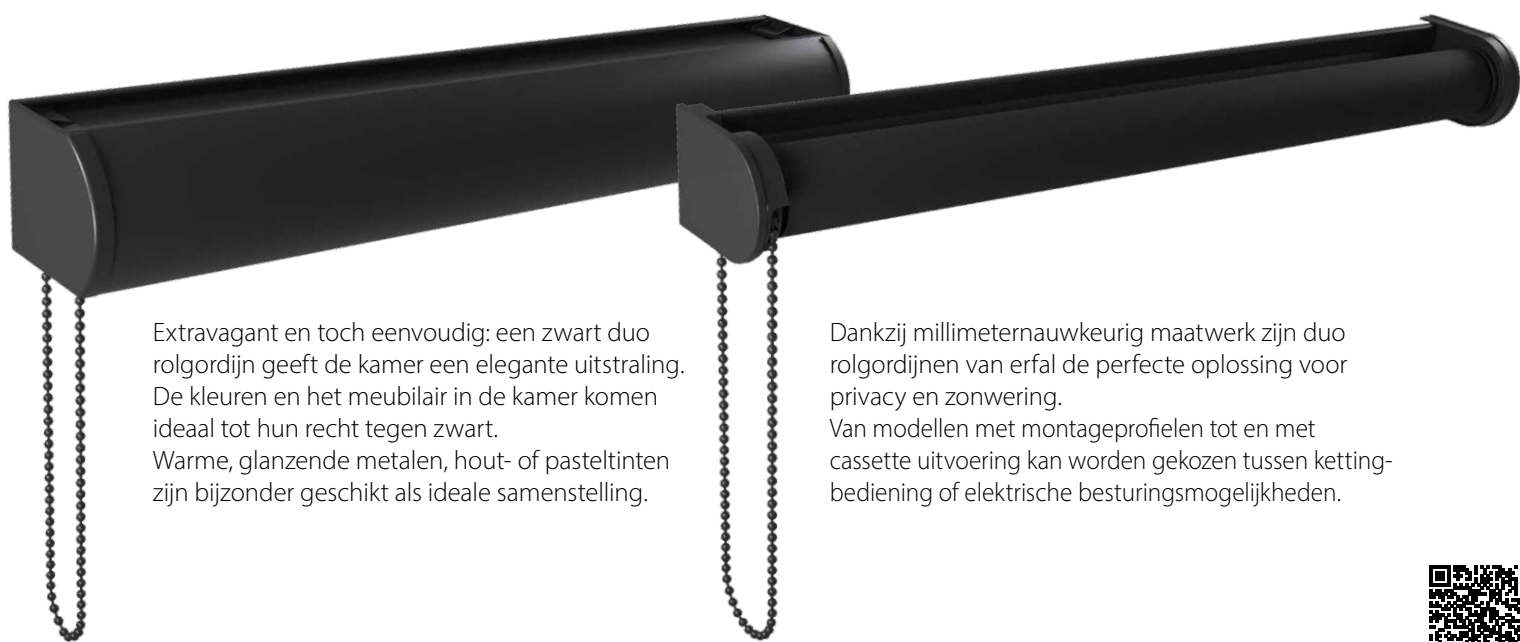

Een simpele beweging of druk op de knop is voldoende om een duo rolgordijn naar wens te positioneren en een fascinerend lichteffect te creëren. Scan de QR-codes en zie de stofkwaliteiten in actie in realistische video's.

Laat u zich inspireren door de "black is beautiful" stoffen – een perfecte match met onze zwarte profielen.

300.03

292.02

Naast de hier voorgestelde stoffen, welke optimaal bij een zwarte profielkleur passen, is de collectie uiteraard nog veel omvangrijker.