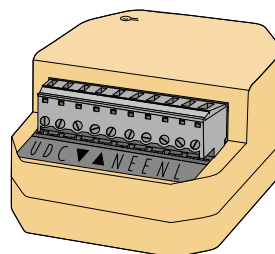

⚠ Voor de besturing van mechanische motoren van 230 V tot 40Nm

Radiografische ontvanger inbouw 230 V voor EAM-serie

Voor installatie achter bestaande schakelaars, voor het bedienen van rolluiken, zonneschermen, enz AC 230 V / 50 Hz, vermogen 200 W, radiofrequentie: 433.92 MHz, Afm.: 51 x 51 x 27 mm

Kleur	Artikelnummer
Wit	6595328