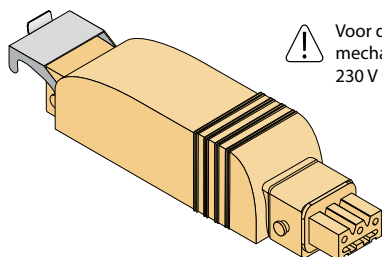

Kleur	Artikelnummer
Wit	6514732

⚠ Alleen in combinatie met de radiografische ontvanger Hirschmann 230 V Art. 6565348

Radiografische zon-/windsensor solar voor EAM-serie

Compatibel met alle eACCU radiografische motoren en ontvangers, stroomverbruik: zelfvoorzienend, beschermklasse: IP44, radiofrequentie: 433.92 MHz, gebruikstemperatuur: -10 °C tot 55 °C.. Afm.: 240 x 150 x 20 mm

Kleur	Artikelnummer
Wit	6576778

Radiografische ontvangers

⚠ Voor de besturing van mechanische motoren van 230 V tot 50Nm

Radiografische ontvanger Hirschmann stekker 230 V voor EAM-serie

Slim Receiver, beschermklasse IP 65, AC 230 V / 50 Hz, vermogen 500 W, radiofrequentie: 433.92 MHz, gebruikstemperatuur: -10 °C tot 55 °C. Afm.: 152 x 32 x 30 mm