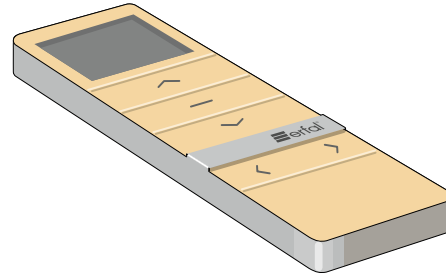

Afstandsbediening 15-kanaals met display voor EAM-serie

incl. magnetische wandsteun en knoopcelbatterij CR 2450,
frequentiebereik: 433.92 MHz, afmeting: 130 x 44 x 10,5 mm

Kleur	Artikelnummer
Wit/zilverkleurig	6511496