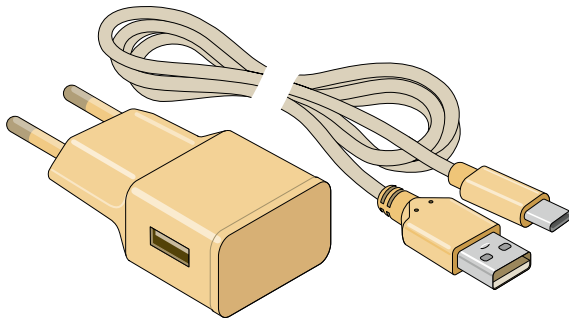

Afm.: 150 x 85 x 45 mm

Kleur	Artikelnummer
Wit	6626787

Accessoires Rolgordijnen / Duo rolgordijnen / Vouwgordijnen

USB laadstekker 5 V EU voor EAM25 / EAM35 / eACCU-Pack extern
5.0 V - 2.0 A, 100-240 V AC, laadadapter met USB-A aansluiting

Kleur	Artikelnummer
Wit	6617204

USB laadkabel 300 cm voor EAM25 / EAM35 / eACCU-Pack extern
Stekerverbinding van USB-A naar USB-C

Kleur	Artikelnummer
Wit	6617235

Set USB laadstekker incl. laadkabel 300 cm voor EAM25 / EAM35 / eACCU-Pack extern

Verbinding via USB-C stekker, kabellengte 190 cm, incl. hoeksteunbeugel en schroeven, toepassingsbereik: binnens en buitenshuis, gebruikstemperatuur: - 10°C tot 55°C, beschermklasse: IP55, vermogen: 4.7 Watt, afmeting: 550 x 65 x 10 mm