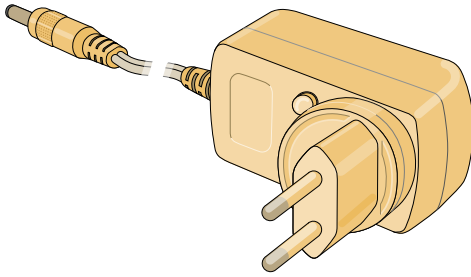

Accessoires M-DUETTE® (honingraat-)/plissés / Horizontale jaloezieën

Netvoeding oplader DIN 12 V stekker EU voor EAM24

12,6 V, 1.0 A, kabellengte 180 cm

Kleur	Artikelnummer
Wit	6599227

Verlengingskabel voor EAM24

Kleur wit

Type	Artikelnummer
Verlengingskabel DIN 12 V, 240 cm	6532798
Verlengingskabel DIN 12 V, 15 cm	6532996
Verbindingskabel JST tussen EAM24-motor en eACCU-Pack 122 cm	6581024