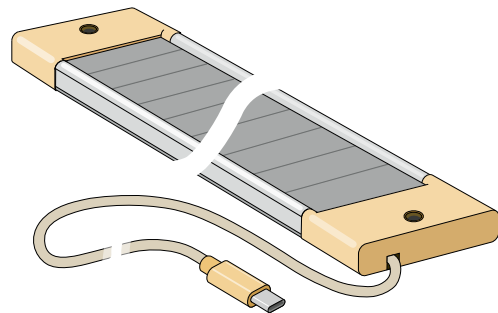

Kleur	Artikelnummer
Wit	6617204

USB laadkabel 300 cm voor EAM25 / EAM35 / eACCU-Pack extern
Stekerverbinding van USB-A naar USB-C

Kleur	Artikelnummer
Wit	6617235

Set USB laadstekker incl. laadkabel 300 cm voor EAM25 / EAM35 / eACCU-Pack extern

5.0 V - 2.0 A, 100-240 V AC, laadadapter met USB-A aansluiting incl. laadkabel met stekerverbinding van USB-A naar USB-C

Kleur	Artikelnummer
Wit	6617952

Solar paneel USB-C 5 V voor EAM25 / EAM35 / eACCU-Pack extern

Verbinding via USB-C stekker, kabellengte 190 cm, incl. hoeksteunbeugel en schroeven, toepassingsbereik: binnens en buitenshuis, gebruikstemperatuur: - 10°C tot 55°C, beschermklasse: IP55, vermogen: 4.7 Watt, afmeting: 550 x 65 x 10 mm