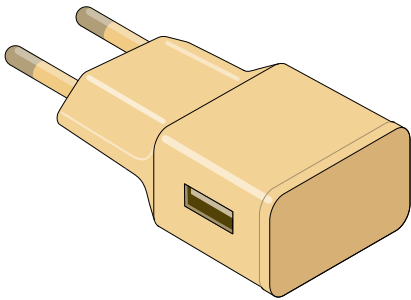

Accessoires Rolgordijnen / Duo rolgordijnen / Vouwgordijnen

USB laadstekker 5 V EU voor EAM25 / EAM35 / eACCU-Pack extern
5.0 V - 2.0 A, 100-240 V AC, laadadapter met USB-A aansluiting

Kleur	Artikelnummer
Wit	6617204