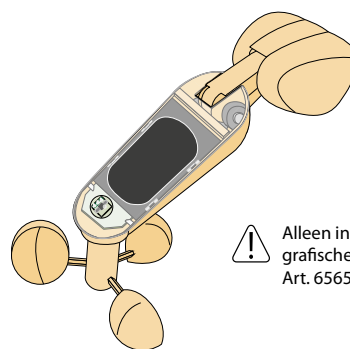

Kleur	Artikelnummer
Wit/zilverkleurig	6647430

App-Box voor Smart Home besturing voor EAM-serie (2e generatie)

incl. 100 cm USB-C kabel en netvoeding, LAN- of Wifi verbinding met Router,
internet 2.4 GHz Wi-Fi (802.11 b/g/n), ethernet, LED-status,
frequentiebereik: 433.92 MHz, afmeting: 75 x 75 x 32 mm

Kleur	Artikelnummer
Wit	6643517

Sensoren

⚠ Niet compatibel met ESM5 TDBU

Radiografische lichtsensor voor EAM-serie

incl. zuignap en knoopcelbatterij CR2032, 4 verschillende helderheidsniveaus, radiofrequentie: 433.92 MHz, gebruikstemperatuur: 0°C tot 50°C. Afm.: Ø 43 mm

Kleur	Artikelnummer
Wit	6514732

⚠ Alleen in combinatie met de radiografische ontvanger Hirschmann 230 V Art. 6565348

Radiografische zon-/windsensor solar voor EAM-serie

Compatibel met alle eACCU radiografische motoren en ontvangers, stroomverbruik: zelfvoorzienend, beschermklasse: IP44, radiofrequentie: 433.92 MHz, gebruikstemperatuur: -10 °C tot 55 °C.. Afm.: 240 x 150 x 20 mm

Kleur	Artikelnummer
Wit	6576778

Radiografische ontvangers

⚠ Voor de besturing van mechanische motoren van 230 V tot 50Nm

Radiografische ontvanger Hirschmann stekker 230 V voor EAM-serie

Slim Receiver, beschermklasse IP 65, AC 230 V / 50 Hz, vermogen 500 W, radiofrequentie: 433.92 MHz, gebruikstemperatuur: -10 °C tot 55 °C. Afm.: 152 x 32 x 30 mm