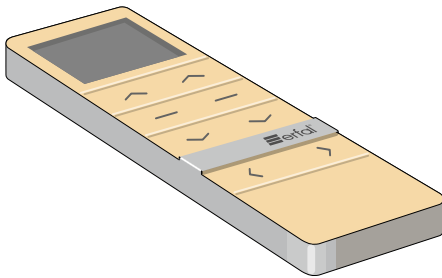

Afstandsbediening 15-kanaals met display voor EAM-serie (TDBU - ESM5)

incl. magnetische wandsteun met knoopcelbatterij CR 2450,
frequentiebereik: 433.92 MHz, afmeting: 130 x 44 x 10,5 mm

Kleur	Artikelnummer
Wit/zilverkleurig	6565963