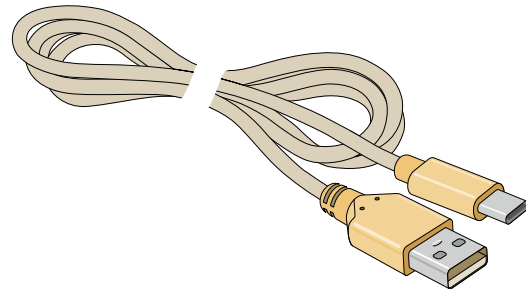

Afm.: 150 x 85 x 45 mm

Kleur	Artikelnummer
Wit	6626787

Accessoires Rolgordijnen / Duo rolgordijnen / Vouwgordijnen

USB laadstekker 5 V EU voor EAM25 / EAM35 / eACCU-Pack extern
5.0 V - 2.0 A, 100-240 V AC, laadadapter met USB-A aansluiting

Kleur	Artikelnummer
Wit	6617204

USB laadkabel 300 cm voor EAM25 / EAM35 / eACCU-Pack extern
Stekerverbinding van USB-A naar USB-C

Kleur	Artikelnummer
Wit	6617235

Set USB laadstekker incl. laadkabel 300 cm voor EAM25 / EAM35 / eACCU-Pack extern