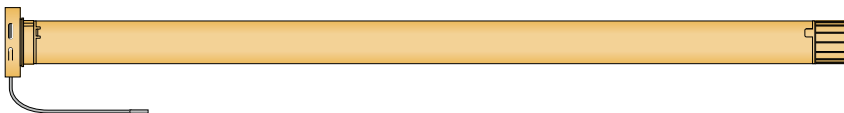

eACCU-Pack intern*

eACCU-Pack extern*

eACCU-Radiografisch bedienbare motor EAM24 TDBU 2 x 0,6/34 bidi

- Bidirectionale radiografisch bedienbare motor met afzonderlijke Lithium-Ionen-batterij, eACCU-Pack extern*
- 12 V DIN oplaadaansluiting via eACCU-Pack
- Gebruikstemperatuur: 0 °C tot 50 °C, bechermklasse: IP20
- Type systeem: ESM5

eACCU-Pack extern*

eACCU-Radiografisch bedienbare motor EAM25 1,1/28 bidi

- Bidirectionale radiografisch bedienbare motor met geïntegreerde Lithium-Ionen-batterij
- 2200 mAh, 5 V USB-C oplaadaansluiting aan motorkop
- Selecteerbare loopsnelheid
- Soft-start/Soft-stop
- Status LED aan motorkop
- Gebruikstemperatuur: 0°C tot 50°C, beschermklasse: IP20
- Type systemen: M-techniek rolgordijnen, Duo rolgordijnen, vouwgordijntechniek Makom Plus