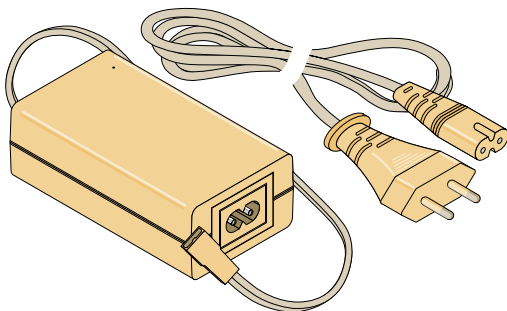

Groepsvoeding voor radiografische motor EAM24

voor maximaal 5 systemen, 12 V - 5 A, 230 V aansluiting met 1,5 m kabellengte.

Afm.: 150 x 85 x 45 mm

Kleur	Artikelnummer
Wit	6626787