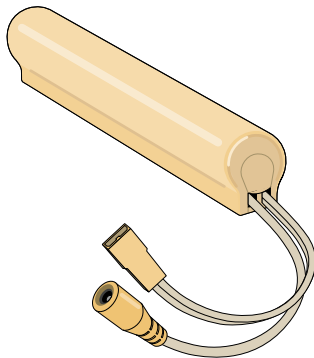

Verlengingskabel voor EAM24

Kleur wit

Type	Artikelnummer
Verlengingskabel DIN 12 V, 240 cm	6532798
Verlengingskabel DIN 12 V, 15 cm	6532996
Verbindingskabel JST tussen EAM24-motor en eACCU-Pack 122 cm	6581024

Solar paneel DIN 12 V voor EAM24

Verbinding via stekker, kabellengte 200 cm

incl. montageclips en zelfklevende pads,

toepassingsbereik: alleen binnenshuis,

Gebruikstemperatuur: 0 °C tot 50 °C, vermogen: 3 Watt, Afm.: 475 x 52 x 11 mm

Kleur	Artikelnummer
Wit	6511427

Afhankelijk van de inbouwsituatie kan een solarpaneel de laad-adapter niet compleet vervangen, een af en toe herladen kan noodzakelijk zijn. Volledig ontladen batterijen kan het solarpaneel niet opladen! Niet aanbevolen bij getinte of 3 dubbele beglazing.