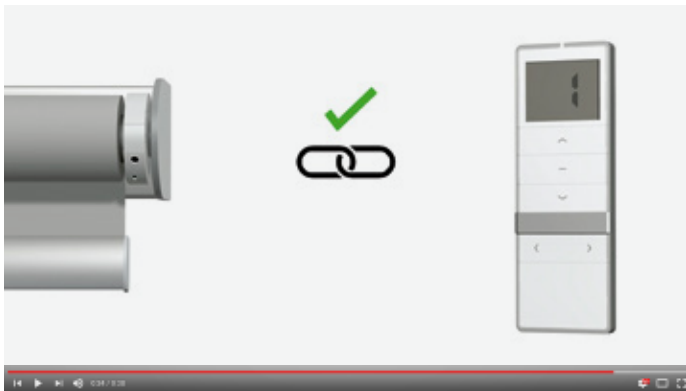

Programmeervideo's

Programmeervideo's voor de eACCU/EAM-serie zijn te vinden in de playlist eACCU op het erfal YouTube-kanaal <http://bit.ly/eACCU-Bedienungsanleitungen> of eenvoudig via de hieronderstaande QR-Code.

Algemene informatie

- eACCU-radiografische motoren dienen worden beschermd tegen schokken tijdens transport, opslag en montage. Beschadigde componenten dienen worden vervangen.
- eACCU producten zijn alleen geschikt voor gebruik binnenshuis.
- Laad de eACCU-Pack batterijen/motoren voor gebruik in circa 6 uur volledig op, bij uitlevering zijn deze slechts gedeeltelijk geladen.
- De LED op de oplader verandert van rood in groen wanneer het opladen is voltooid. De LED op de motorkop knippert groen tijdens het laadproces en brandt permanent groen wanneer de batterij volledig is opgeladen.
- Testresultaten van de referentiemodellen in de duurtest (180s/cyclus) zijn te vinden in de sectie Producttoepassing / maatvoering. Eén cyclus komt overeen met 1 maal op en neer. De levensduur is afhankelijk van de grootte van het systeem, stofgewicht, het eigen verbruik en externe invloeden zoals radiografische interventies en temperatuur.
- De programmering van de kanalen en de eindposities worden permanent opgeslagen en blijven behouden, zelfs wanneer de batterij volledig is ontladen.
- Het zendbereik is tot 20 m door twee betonnen wanden en 200 m in open ruimte.
- Houdt bij eACCU-radiografische motoren een minimale afstand van 20 cm tot elkaar aan om storing te voorkomen.

MILIEUVRIENDELIJKE RECYCLING

Na gebruik van de raamdecoratie dienen besturing, motor en de (oplaadbare) batterijen gescheiden worden afgevoerd in de daarvoor bestemde verzamelpunten. Volgens de WEEE-richtlijn neemt erfal als fabricant of distributeur van elektrische en elektronische apparaten, kosteloos besturingen, motoren en accu's retour en recycled deze conform de wetgeving. Neem contact op met uw dealer voor de exacte retour procedure. Eindgebruikers zijn wettelijk verplicht persoonsgegevens te wissen uit de gebruikte apparatuur. De teruggave dient altijd in ontladen toestand en beschermd tegen kortsluiting plaatsvinden.