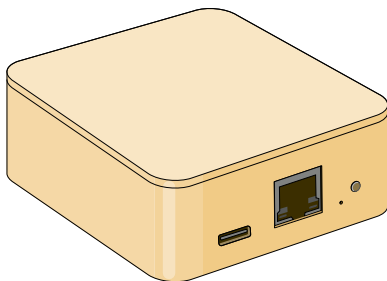

Kleur	Artikelnummer
Wit/zilverkleurig	6511496

Afstandsbediening 15-kanaals met display voor EAM-serie (TDBU - ESM5)

incl. magnetische wandsteun met knoopcelbatterij CR 2450,
frequentiebereik: 433.92 MHz, afmeting: 130 x 44 x 10,5 mm

Kleur	Artikelnummer
Wit/zilverkleurig	6647430

App-Box voor Smart Home besturing voor EAM-serie (2e generatie)

incl. 100 cm USB-C kabel en netvoeding, LAN- of Wifi verbinding met Router,
internet 2.4 GHz Wi-Fi (802.11 b/g/n), ethernet, LED-status,
frequentiebereik: 433.92 MHz, afmeting: 75 x 75 x 32 mm