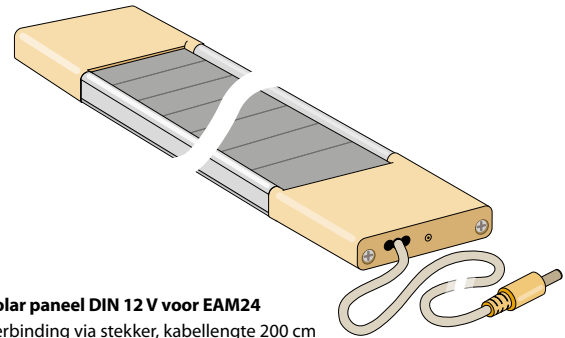

Kleur	Artikelnummer
Wit	6595328

Accessoires M-DUETTE® (honingraat-)/plissés / Horizontale jaloezieën

Netvoeding oplader DIN 12 V stekker EU voor EAM24

12,6 V, 1.0 A, kabellengte 180 cm

Kleur	Artikelnummer
Wit	6599227

Solar paneel DIN 12 V voor EAM24

Verbinding via stekker, kabellengte 200 cm

incl. montageclips en zelfklevende pads,

toepassingsbereik: alleen binnenshuis,

Gebruikstemperatuur: 0 °C tot 50 °C, vermogen: 3 Watt, Afm.: 475 x 52 x 11 mm