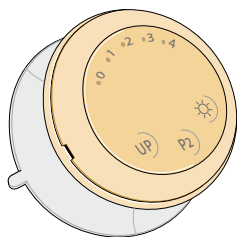

Sensoren

⚠ Niet compatibel met ESM5 TDBU

Radiografische lichtsensor voor EAM-serie

incl. zuignap en knoopcelbatterij CR2032, 4 verschillende helderheidsniveaus, radiofrequentie: 433.92 MHz, gebruikstemperatuur: 0°C tot 50°C. Afm.: Ø 43 mm

Kleur	Artikelnummer
Wit	6514732