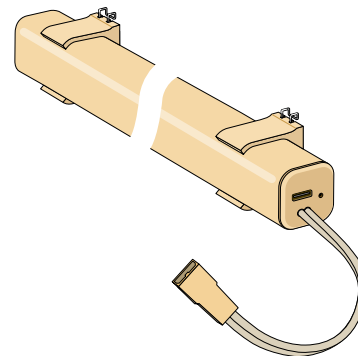

Solar paneel DIN 12 V voor EAM24

Verbinding via stekker, kabellengte 200 cm

incl. montageclips en zelfklevende pads,

toepassingsbereik: alleen binnenshuis,

Gebruikstemperatuur: 0 °C tot 50 °C, vermogen: 3 Watt, Afm.: 475 x 52 x 11 mm

Kleur	Artikelnummer
Wit	6511427

Afhankelijk van de inbouwsituatie kan een solarpaneel de laad-adapter niet compleet vervangen, een af en toe herladen kan noodzakelijk zijn. Volledig ontladen batterijen kan het solarpaneel niet opladen! Niet aanbevolen bij getinte of 3 dubbele beglazing.

eACCU-Pack intern DIN 12 V voor EAM24

Kleur wit

Uitvoering	Artikelnummer	
Intern	Artikelnummer	6617211
	Capaciteit	900 mAh
	Voltage	12 V
	Afmeting	110 x 22 x 18 mm
	Laadaansluiting	DIN, kabellengte 185 mm
	Oplaadtijd	ca. 2 uur

eACCU-Pack extern USB-C 5 V voor EAM24

Kleur wit, incl. klembeugel montage om vast te schroeven of in te hangen

Uitvoering	Artikelnummer	
Extern	Artikelnummer	6656623
	Capaciteit	2600 mAh
	Voltage	12 V
	Afmeting	267 x 27 x 27 mm
	Opladaansluiting	5 V USB-C, kopse kant
	Oplaadtijd	ca. 6 uur