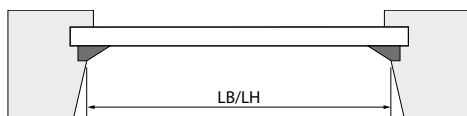

ESG 2 | schuin kozijn

Afdichting ≤ 5 mm

Type	Breedte afdichting (G)	
	0-3 mm	3-5 mm
ESG 2 met plakprofiel	dagmaat breedte (LB) - 4 mm	dagmaat hoogte (LH) - 8 mm