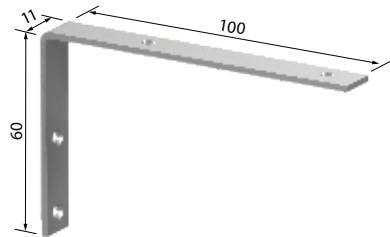

Voorsprongsteun voor montageprofiel
60 mm x 100 mm

Voor type	Metaal	Artikelnummer	1 Stuk
Plafond	Wit	6587484	3,95 €
	Grijs	6587460	3,95 €
	Antraciet	6587453	3,95 €
	Zwartbruin	6587477	3,95 €