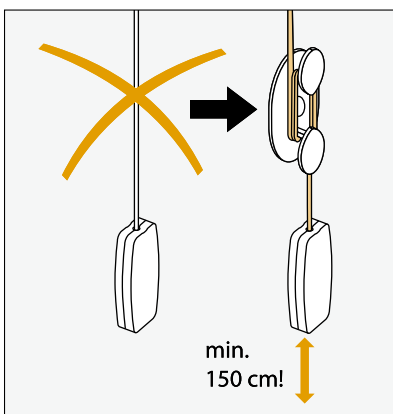

Kindveiligheid in acht nemen bij de systemen ESS 1, ESS 3, ESS 5, ESB 1, ESB 5, ESB 6, ESS 52, ESS 53, ESS 54, LSC 1, LSC 5

Bij koordbediende systemen dient altijd een koordwikkelaar/koordkikker worden gemonteerd. Deze koordwikkelaar/koordkikker dient zo te worden gemonteerd dat de onderkant van de koordkwast minimaal 1,5m van de vloer is verwijderd.