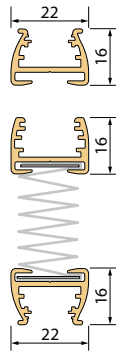

Slope ESS 54

min. **30 cm**
max. **100 cm**

min. **30 cm**
max. **100 cm**

min. **5°**
max. **45°**

Maatwerkproduct

Vrijhangend systeem met **vast boven- en onderprofiel (schuin) en verstelbaar middenprofiel**

Bediening aan de hoge zijde van bovenprofiel met trekkoord en koordrem

Bedienzijde aan de hoge zijde van bovenprofiel

Montage met montageclip »klein« of hoeksteun

Klemsteun tegen meerprijs

⚠ **Spandraadzijgeleiding niet mogelijk!**

	Systeemhoogte (cm)	50	100	
	Pakkethoogte	Plissé	6	7
	ca. (cm)	Honingraat	7	8