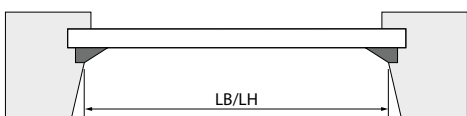

ESC 2 | schuin kozijn

Afdichting <= 5 mm

Type	Breedte afdichting (G)	
	0-3 mm	3-5 mm
ESC 2	dagmaat breedte (LB) - 5 mm	dagmaat breedte (LB) - 5 mm
	dagmaat hoogte (LH) + 8 mm	dagmaat hoogte (LH) + 4 mm