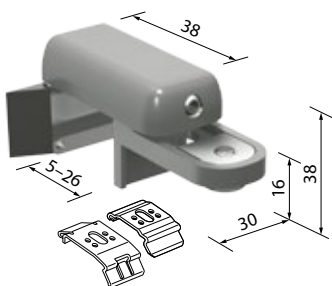

Set klemsteunen voor montageclip

2 stuks voorgemonteerd, met inbussleutel en afdichtingsrubber, klem bereik 5–26 mm

Voor type	Metaal / kunststof	Artikelnummer	1 Set
Ingespannen	Wit	6387138	12,00 €
Vrijhangend	Grijs	6387145	12,00 €
Slope	Zwart	6387152	12,00 €
	Donkerbruin	6387169	12,00 €