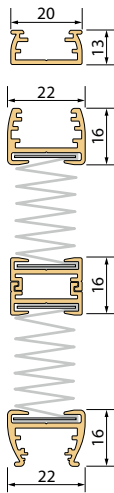

Speciale vorm ESG 55

	kl. breedte min. 8 cm* max. 115 cm		max. 230 cm*
	min. 20 cm max. 120 cm		min. 15° max. 80°
	min. 30 cm max. 200 cm		

*Min. breedte 14 cm bij honingraatplisséstof

Maatwerkproduct

voor 5-hoekige ramen

Ingespannen systeem met **verstelbaar tussen- en middenprofiel, vast schuin, boven- en onderprofiel**

Bediengreep in het midden op de verstelbare tussen- en middenprofiel

Montage met montageclip »klein« of hoeksteun

Klemsteun tegen meerprijs

Bedienstang tegen meerprijs

	Systeemhoogte (cm)	50	100	150	200
	Pakkehoogte Plissé	7	8	9	10
	ca. (cm) Honingraat	8	9	11	14