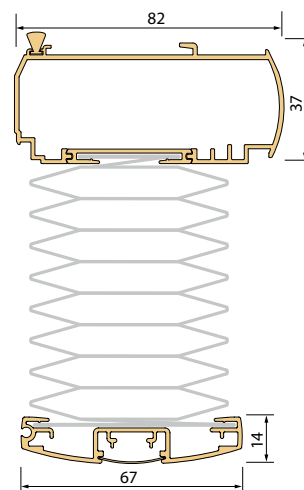

## Plooi maten plissés / DUETTE® honingraatplissés in L-profiel\*

Voor plooi maat M  
(25 mm)Voor plooi maat L  
(32/32 mm)Voor plooi maat XL  
(64 mm)

\*LSC 1 als voorbeeld - de profielen worden aangepast aan de hand van de gekozen plooi breedte. Overzicht van plooi maten voor Duette® (honingraat-)/plissés zie pagina 2.