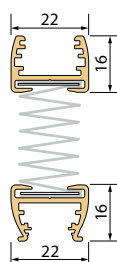

Speciale vorm ESG 59

	Systeemhoogte (cm)	50	100	150	200
	Pakkethoogte Plissé	7	8	9	10
	ca. (cm) Honingraat	8	9	11	14

	min. 30 cm max. 120 cm	of		min. 30 cm max. 100 cm
	min. 30 cm max. 150 cm			min. 30 cm max. 200 cm
	min. 15° max. 80°			min. 15° max. 70°

Maatwerkproduct

Voor 3-hoekige ramen

Ingespannen systeem met **verstelbaar tussenprofiel, vaste schuin linker en rechter, onderprofiel**

Vast **schuin profiel** rechts of links ook **a-symmetrisch mogelijk**

Tussenprofiel min. 7 cm breed, punt van de driehoek blijft **open**

Bediengreep in het midden op het tussenprofiel

Montage met montageclip »klein« of hoeksteun

Klemsteun tegen meerprijs

Bedienstang tegen meerprijs