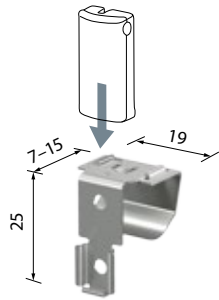

**Glaslijst kantsteun**

met schroef

Voor type	Kunststof	Artikelnummer	1 Stuk
Ingespannen	Wit	6137993	3,00 €
	Grijs	6138006	3,00 €
Speciale vorm ingespannen	Zwart	6138013	3,00 €
	Lichtbrons	6138020	3,00 €