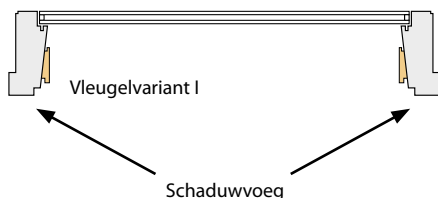

VELUX KUNSTSTOF

GGU, GHU, GIU, GPU, GTU

Vanaf productiejaar 2013, hoek 96°

Type	Vleugelmaat Breedte x hoogte	Prijsgroep					
		0	1	2	3	4	5
CK02	38,3 × 59,5 cm	118	125	131	134	147	178
CK04	38,3 × 79,5 cm	143	152	157	161	180	216
CK06	38,3 × 99,5 cm	161	172	181	186	208	251
FK04	49,3 × 79,5 cm	154	162	172	175	197	237
FK06	49,3 × 99,5 cm	174	186	196	204	231	277
FK08	49,3 × 121,5 cm	199	214	230	237	276	331
MK04	61,3 × 79,5 cm	177	191	200	207	240	286
MK06	61,3 × 99,5 cm	199	214	230	240	279	335
MK08	61,3 × 121,5 cm	225	249	269	280	335	402
MK10	61,3 × 141,7 cm	246	272	296	311	374	448
MK34	61,2 × 74,0 cm	177	191	200	207	240	286
PK06	77,5 × 99,5 cm	211	230	247	259	303	363
PK08	77,5 × 121,5 cm	240	264	288	302	363	435
PK10	77,5 × 141,7 cm	260	290	318	334	407	488
PK34	77,4 × 74,0 cm	187	201	214	223	260	312
SK06	97,3 × 99,5 cm	237	263	284	297	354	425
SK08	97,3 × 121,5 cm	270	302	331	349	427	512
SK10	97,3 × 141,7 cm	292	331	365	388	479	576
SK34	97,2 × 74,0 cm	212	232	249	259	301	361
UK04	117,3 × 79,5 cm	236	261	280	292	349	418
UK08	117,3 × 121,5 cm	297	336	373	392	487	585
UK10	117,3 × 141,7 cm	323	370	410	437	547	656
UK34	117,2 × 74,0 cm	236	261	280	292	349	418

Vleugeltypen