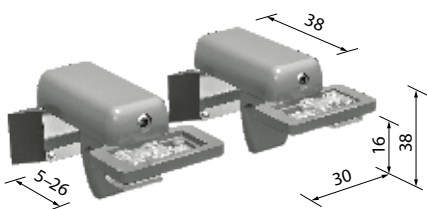

**Set klemsteunen voor montageclip**

2 stuks voorgemonteerd, met inbussleutel en afdichtingsrubber, klem bereik 5–26 mm

Voor type	Metaal / kunststof	Artikelnummer	1 Set
Ingespannen	Wit	6387138	12,00 €
Vrijhangend	Grijs	6387145	12,00 €
Slope	Zwart	6387152	12,00 €
	Donkerbruin	6387169	12,00 €