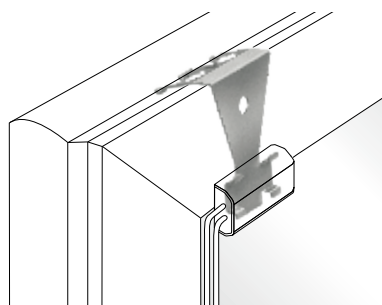

Montageclips voor COVER systeem

Glaslijstprofiel 10 – 2001

Voor type	Metaal	Artikelnummer	1 Set
Ingespannen	Techn. zilver	6113522	11,90 €