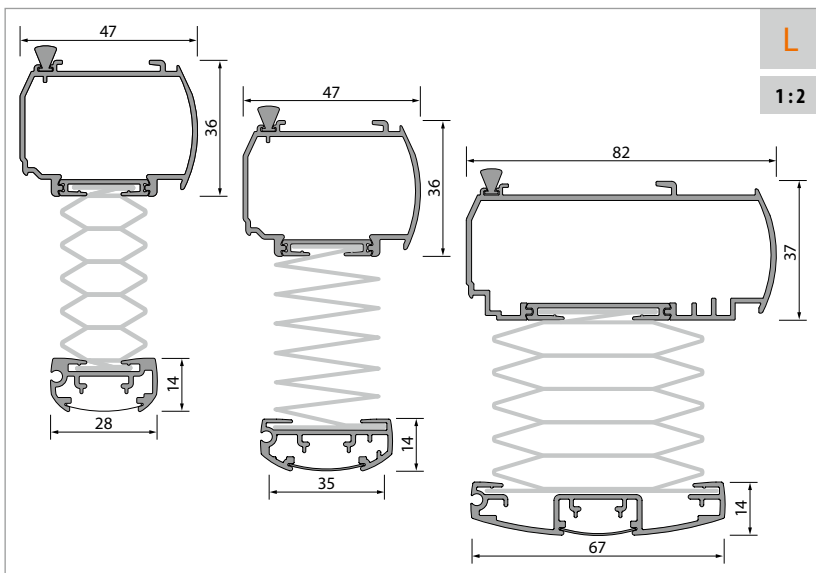

Techniekmaten