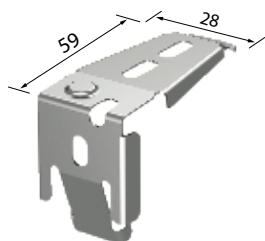

Wand-/plafondsteun voor systemen met accu- en XL-plooi breedte

Voor type	Metaal	Artikelnummer	1 Stuk
LSC 1, LSC 5, LMB 5	Techn. zilver	6661313	6,35 €