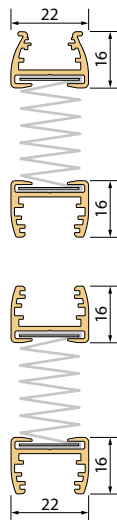

Ingespannen ESG 50

min. **20 cm**
max. **120 cm**

min. **20 cm**
max. **220 cm**

	Systeemhoogte (cm)	50	100	150	200	220
	Pakkethoogte Plissé	10	11	12	13	14
	ca. (cm) Honingraat	11	13	14	16	17

Maatwerkproduct

Ingespannen systeem **bovenste deel met vast bovenprofiel en verstelbaar onderprofiel, onderste deel met verstelbaar boven- en onderprofiel**

Bediengreep in het midden op de verstelbare profielen

Op aanvraag 2 bediengrepen per profiel

(aanbevolen vanaf 120 cm systeembreedte)

Magneetsluiting onderzijde tegen meerprijs

Met twee verschillende stoffen elke stof kan het gehele raam afdekken

Montage bovenzijde met montageclip »klein« of hoeksteun

Montage onderzijde met spanschoen of hoeksteun

Klemsteun tegen meerprijs

Bedienstang tegen meerprijs

Vanaf systeembreedte van 120 cm wordt het spanprofiel 20 mm

(zie ESG 1) **toegepast.**

Dit spanprofiel kan zonder meerprijs worden besteld bij systemen met verschillende maatvoeringen binnen één opdracht.

Montage ook in Easy Frame mogelijk

Meer productinformatie is te vinden via:
<https://www.erfal.de/nl/producten/zonwering/magnetisch-zonwering-frame-easy-frame>

⚠ De middelste profielen van het systeem kunnen om technische redenen doorbuigen. Hoe breder het systeem is, des te meer de profielen kunnen doorbuigen. In gesloten toestand kan een lichtpleet tussen de middelste profielen zichtbaar worden.