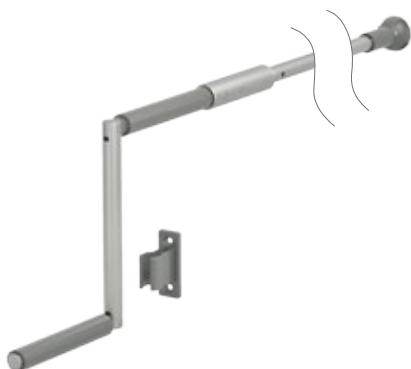

Handslingerstang met wandklem

Voor type	Aluminium – kunststof	Artikelnummer	Lengte	1 Stuk
		6309307	100 cm	73,00 €
Plafond	Zilverkl.-grijs	6309277	150 cm	75,00 €
		6309284	200 cm	81,00 €

Wandklem voor handslingerstang

Voor type	Kunststof	Artikelnummer	1 Stuk
Plafond	Grijs	6174325	2,80 €

Koordverbinder

incl. klem- en blokkeerdeel

Voor type	Kunststof	Artikelnummer	1 Stuk
	Wit	6587668	3,85 €
	Grijs	6587675	3,85 €
Vrijhangend	Zwartbruin	6587699	3,85 €
Slope	Antraciet	6587682	3,85 €
	Lichtbrons	6587651	3,85 €