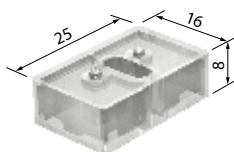

Afstandsblokje 8 mm

Voor type	Kunststof	Artikelnummer	1 Stuk
Plafond	Transparant	6093350	1,50 €