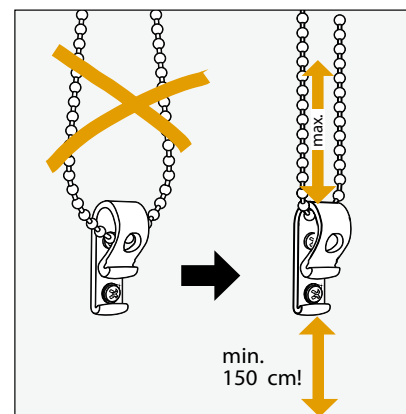

Alle koordbediende systemen worden geleverd met een kindveilige koordverbinder. Deze koordverbinder opent zich zodra de koorden 60 mm uit elkaar zijn getrokken en tegelijkertijd worden belast met 6 kg. Na opening kan deze zelfstandig weer worden hermonteerd. Een bijbehorende montagehandleiding wordt bij het product meegeleverd.