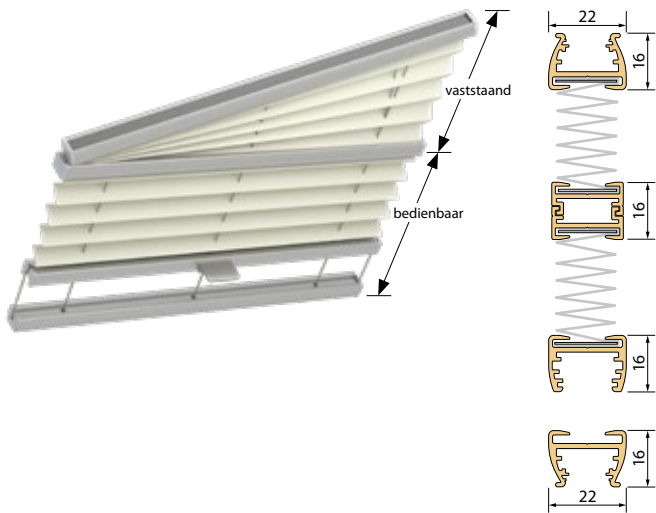

Plafond EWG 54

	Systeemhoogte (cm)	100	150	200	250	300	350	400
	Pakkehoogte Plissé ca. (cm)	7	8	9	10	11	12	13
	Honingraat	-	-	-	-	-	-	-

	min. 30 cm max. 150 cm		max. 230 cm*
	min. 30 cm max. 400 cm		min. 5° max. 60°

*Afhankelijk van stofkwaliteit en hoek

Maatwerkproduct

Ingespannen systeem met **vast boven- (schuin) en midden- en onderprofiel, verstelbaar tussenprofiel**

Stof uitsluitend tot vast middenprofiel bedienbaar

Bediengreep in het midden op de verstelbare tussenprofiel

Montage met montageclip »klein« of hoeksteun

Bedienstang tegen meerprijs

Montageprofiel, montageprofielsteun of hoeksteun tegen meerprijs

Systeem NIET geschikt voor honingraatplisséstof!