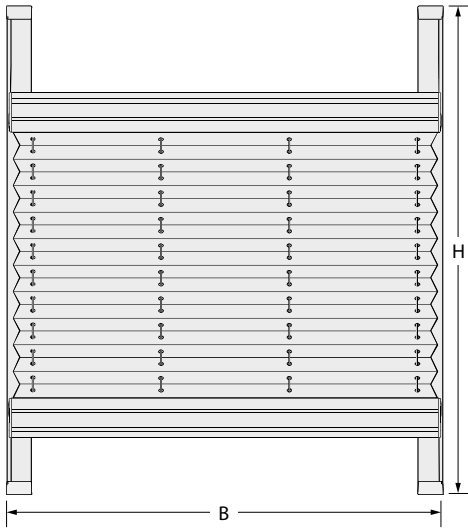

Montage met plakprofiel | ESC 2 (systeem met greepprofielen)