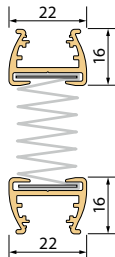

Speciale vorm EFS 4

min. 15 cm
max. 100 cm

min. 15 cm
max. 100 cm

Maatwerkproduct

Voor kwadrantvormige ramen

Vaststaand systeem met **2 profielen (90°)**

Bediening niet mogelijk

Pakkethoogte niet relevant vanwege vaststaand systeem

Montage met montageclip »klein« of hoeksteun

Systeem NIET geschikt voor honingraatplisséstof!