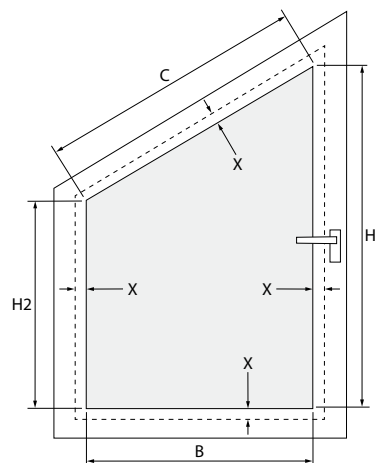

Montage op de raamvleugel

Let op aanwezig beslag.

Maat **B** (breedte)
Maat **C** (schuine breedte = controlemaat)
Maat **H1** (grote hoogte)
Maat **H2** (kleine hoogte)
zijn de vrije afmetingen van het raam exclusief de gewenste overlap **X** (a.u.b. vermelden).