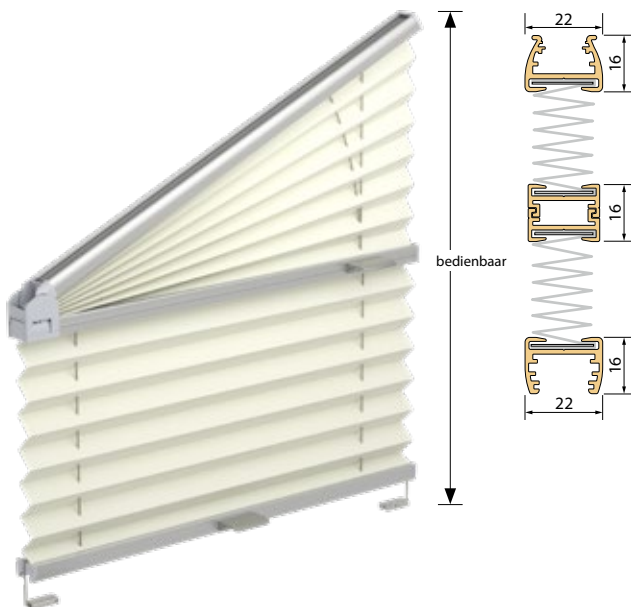

Slope ESG 54 / Type 2

	Systeemhoogte (cm)	50	100	150	200	260	
	Pakkethoogte ca. (cm)	Plissé	6	7	8	9	10
		Honinggraat	7	9	11	14	17

	min. 40 cm max. 120 cm		min. 5° max. 35°
	min. 30 cm max. 220 cm		max. 230 cm*
	min. kl. hoogte 10 cm		

*Afhankelijk van stofkwaliteit en hoek kunnen beperkingen optreden

Maatwerkproduct

Ingespannen systeem met **vast bovenprofiel (schuin) en verstelbaar midden- en onderprofiel**

Bediengreep in het midden op het onderprofiel en aan de buitenzijde van het tussenprofiel

Optioneel 2 bediengrepen per profiel

(aanbevolen vanaf een breedte van 120 cm)

Montage bovenzijde met montageclip »klein« of hoeksteun

Montage onderzijde met spanschoen of hoeksteun

Klemsteun tegen meerprijs

Bedienstang tegen meerprijs

KLEUREN

Profielkleuren |
Kunststof delen |
Bediengrepen
Pagina 4-9

MONTAGEMOGELIJKHEDEN

Verticaal

Meetinstructies in acht nemen!
Zie vanaf pagina 151.

BENODIGDE BESTELINFORMATIE

1. Schets
2. Type
3. Basisbreedte
4. Hoogte links
5. Hoogte rechts
6. Stof-/kleurnummer
7. Profielkleur
8. Montage
9. Speciale wensen (bijv. klemsteun)