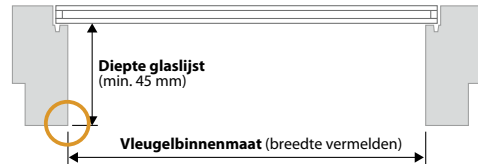

Vleugelbinnenmaat		Glasmaat		Diepte glaslijst Type 1
Breedte in mm	Hoogte in mm	Breedte in mm	Hoogte in mm	

Vleugelbinnenmaat		Glasmaat		Diepte glaslijst Type 2
Breedte in mm	Hoogte in mm	Breedte in mm	Hoogte in mm	