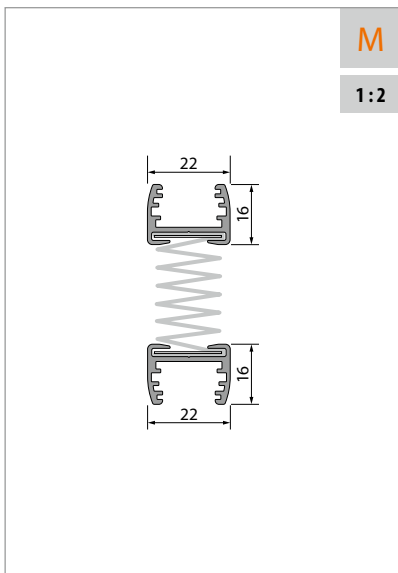

Techniekmaten