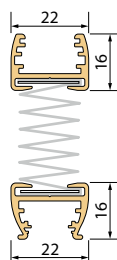

Speciale vorm ESG 60

	Systeemhoogte (cm)	50	100	150	200
	Pakkethoogte Plissé	7	8	9	10
	ca. (cm) Honingraat	8	9	11	14

	min. 30 cm max. 120 cm
	min. 30 cm max. 220 cm
	min. 15° max. 80°

Maatwerkproduct

Voor 3-hoekige ramen

Ingespannen systeem met **verstelbaar tussenprofiel, vast schuin- en onderprofiel**

Rechts of links met **90° hoek**

Tussenprofiel min. 7 cm breed, punt van de driehoek blijft **open**

Bediengreep in het midden op het tussenprofiel

Montage met montageclip »klein« of hoeksteun

Klemsteun tegen meerprijs

Bedienstang tegen meerprijs