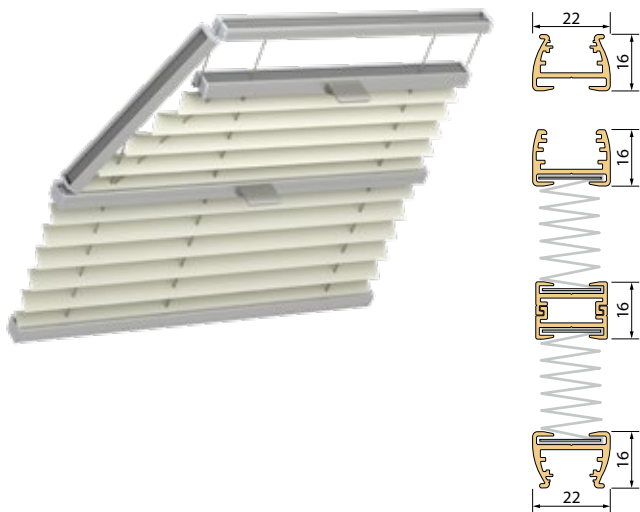

Plafond EWG 55

	Systeemhoogte (cm)	100	150	200	250	300	350	400
	Pakkehoogte Plissé ca. (cm)	9	10	11	12	13	14	15
	Honingraat	9	11	14	18	20	21	22

Rechthoek		min. 30 cm max. 150 cm¹⁾ of 120 cm²⁾		kl. breedte min. 8 cm* max. 145 cm			
	Totaal			max. 400 cm	Trapez		min. 30 cm max. 150 cm¹⁾ of 200 cm²⁾
					min. 15° max. 80°		

*Min. breedte 14 cm bij honingraatplisséstof
Indien max. breedte rechthoek ¹⁾, dan max. hoogte trapezium ¹⁾,
indien max. breedte rechthoek ²⁾, dan max. hoogte trapezium ²⁾

Maatwerkproduct

Voor 5-hoekige ramen

Ingespannen systeem met **verstelbaar tussen- en middenprofiel, vast schuin, boven- en onderprofiel**

Bediengreep in het midden op de verstelbare tussen- en middenprofiel

Montage met montageclip »klein« of hoeksteun

Bedienstang tegen meerprijs

Montageprofiel, montageprofielsteun of hoeksteun tegen meerprijs

KLEUREN

Profielkleuren |
Kunststof delen |
Bediengrepen
Pagina 4-9

MONTAGEMOGELIJKHEDEN

Schuin Horizontaal
Meetinstructies in acht nemen!
Zie vanaf pagina 151.

BENODIGDE BESTELINFORMATIE

1. Maatschets
2. Type
3. Stof-/kleurnummer
4. Profielkleur
5. Montage
6. Speciale wensen (bijv. klemsteun, bedienstang)