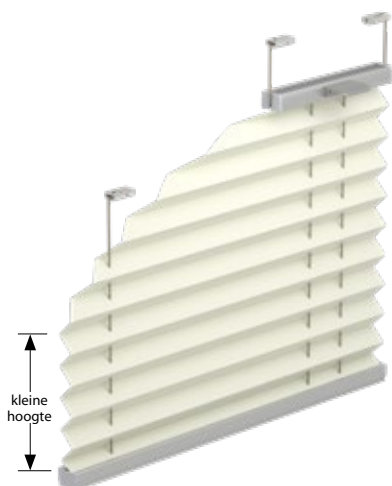

ESG 61 met kleine hoogte

Indien gewenst kan een kleine hoogte worden gerealiseerd!

⚠ Sjabloon in blijvende maat noodzakelijk!

KLEUREN

Profielkleuren |
Kunststof delen |
Bediengrepen
Pagina 4-9

MONTAGEMOGELIJKHEDEN

Verticaal

Meetinstructies in acht nemen!

Zie vanaf pagina 151.

BENODIGDE BESTELINFORMATIE

1. Maatschets
2. Type
3. Stof-/kleurnummer
4. Profielkleur
5. Montage
6. Speciale wensen
  (bijv. klemsteun, bedienstang)

RAL GZ 370 / 2-3

04/24 NL