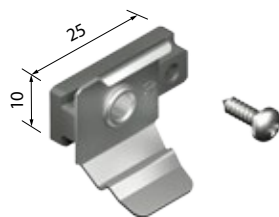

Sleufmoer met montageclip »klein«

voor montageprofiel

Voor type	Metaal – Kunststof	Artikelnummer	1 Stuk
Plafond	Wit - grijs	6138648	3,75 €
	Techn. zilver - grijs	6138624	3,75 €
	Zwart - grijs	6138631	3,75 €
	Lichtbrons - grijs	6138655	3,75 €