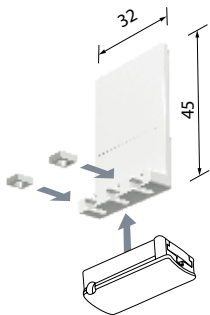

4 plakplaten front »stick & fix«

incl. toebehoren en reiningsdoekje

Voor type	Kunststof	Artikelnummer	1 Set
Ingespannen	Wit	6158479	22,60 €