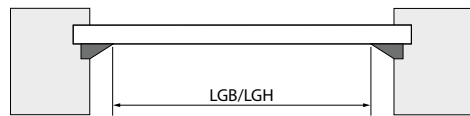

Afdichting > 5 mm

Type	Breedte afdichting (G) groter dan 5 mm		
	ESC 2	dagmaat glasbreedte (LGB) + 6 mm	dagmaat glashoogte (LGH) + 14 mm