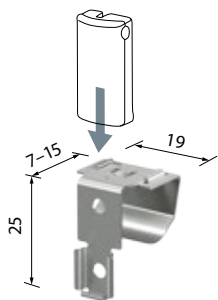

Losse en reserve onderdelen

Set klemsteunen »easy-line small«

Klembereik 7-15 mm, 2 stuks voor spanschoen

Let op: prijsberekening systeem = raamvleugelhoogte minus 50 mm

Magneetsluiting niet mogelijk

Voor type	Metaal	Artikelnummer	1 Set
Ingespannen	Techn. zilver	6433163	6,70 €