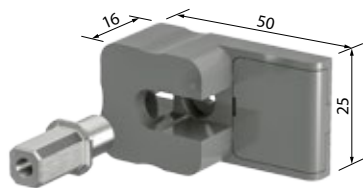

Montageprofielsteun met bevestigingsbout en afdekkapje

Voor type	Kunststof / metaal	Artikelnummer	1 Stuk
Plafond	Wit	6138587	5,00 €
	Grijs	6138594	5,00 €
	Zwart	6138600	5,00 €
	Lichtbrons	6138617	5,00 €