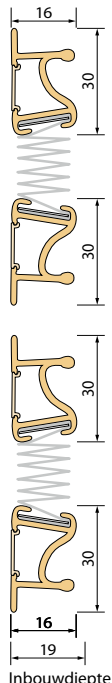

Ingespannen SP24

	Systeemhoogte (cm)	50	100	150	200	230	
		Pakkethoogte Plissé	14	16	18	22	24
	ca. (cm)	Honingraat	16	18	22	28	28

min. **20 cm**
max. **140 cm***

min. **20 cm**
max. **230 cm***
max. **180 cm****

*Afhankelijk van stofbreedte / max. oppervlak 2,5 m²

**Bij honingraatplissé

Maatwerkproduct

Ingespannen systeem met **verstelbaar boven, midden- en onderprofiel**

Toepassing bijv. voor kozijnloze ramen met in het midden geplaatste handgrepen

Bediening via verzonken greeplijst aan alle profielen

Montage met spanschoen incl. draaibeveiliging

Klemsteun tegen meerprijs

Plakprofiel boven- en onderzijde tegen meerprijs, (aanbevolen bij balkonbeglazing), niet mogelijk in speciale kleur

Montageclips COVER tegen meerprijs

Bedienstang tegen meerprijs

KLEUREN

Profielkleuren |
Kunststof delen |
Bediengrepen
Pagina 4-9

MONTAGEMOGELIJKHEDEN

Verticaal

Meetinstructies in acht nemen!

Zie vanaf pagina 151.

BENODIGDE BESTELINFORMATIE

1. Type
2. Breedte
3. Hoogte
4. Stof-/kleurnummer
5. Profielkleur
6. Montage (bijv. plakprofiel, COVER montageclips)
7. Speciale wensen (bijv. bedienstang)

RAL GZ 370 / 2-3

04/24 NL