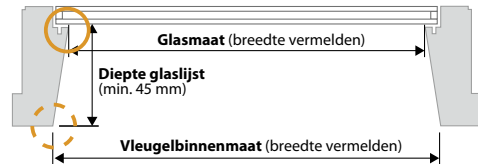

Vleugelbinnenmaat		Glasmaat		Diepte glaslijst Type 2
Breedte in mm	Hoogte in mm	Breedte in mm	Hoogte in mm