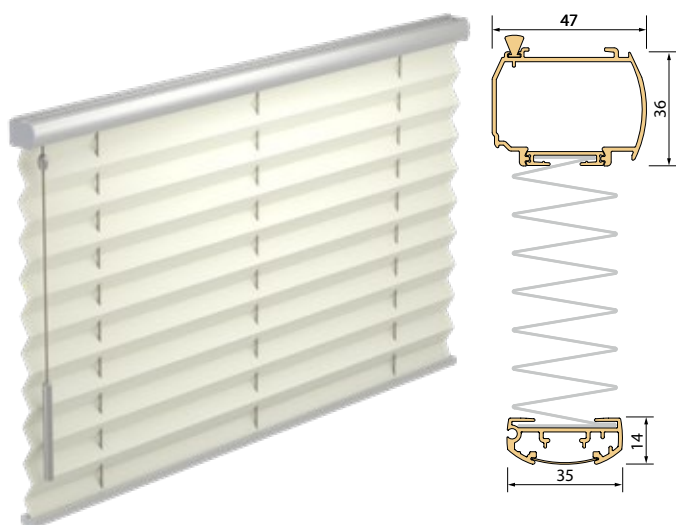

Vrijhangend LSC 1

min. **45 cm**
max. **300 cm***

min. **25 cm**
max. **260 cm****

m²
max. **7,8 m²**

∞ 25 mm

∞ 32 mm

∞ 32 mm

∞ 64 mm

Niet mogelijk met stoffen met 20 mm plooimaat!

* L-(honingraat-)/plissé stoffen max. 230 cm breedte

** Stofafhankelijk, zie brochure „Stoffeninformatie & Stoffenoverzicht“

Maatwerkproduct

Vrijhangend systeem met **vaste bovenbak en verstelbare onderlat**

Bediening links of rechts met trekkoord

De gepatenteerde koordbediening trekt na gebruik het bedienkoord automatisch terug in de bovenrail, wat resulteert in zowel gebruiksgemak als een kindveilige koordbediening

Voldoet aan EN 13120 indien het onderste uiteinde van het bedienkoord zich minimaal 150 cm boven de vloer bevindt

Montage met wand-/plafondsteun

⚠ Spandraadzijgeleiding niet mogelijk!

		100	150	200	260
Systeemhoogte (cm)		100	150	200	260
Pakkethoogte Plissé		10	11	12	13
ca. (cm) Honingraat		11	12	13	14

KLEUREN

Profielkleuren |
Kunststof delen |
Bediengrepen
Pagina 4-9

MONTAGEMOGELIJKHEDEN

BENODIGDE BESTELINFORMATIE

1. Type	4. Stof-/kleurnummer	7. Bedienlengte
2. Breedte	5. Bedienzijde	8. Montage
3. Hoogte	6. Profielkleur	9. Speciale wensen

RAL GZ 370 / 2-3

04/24 NL