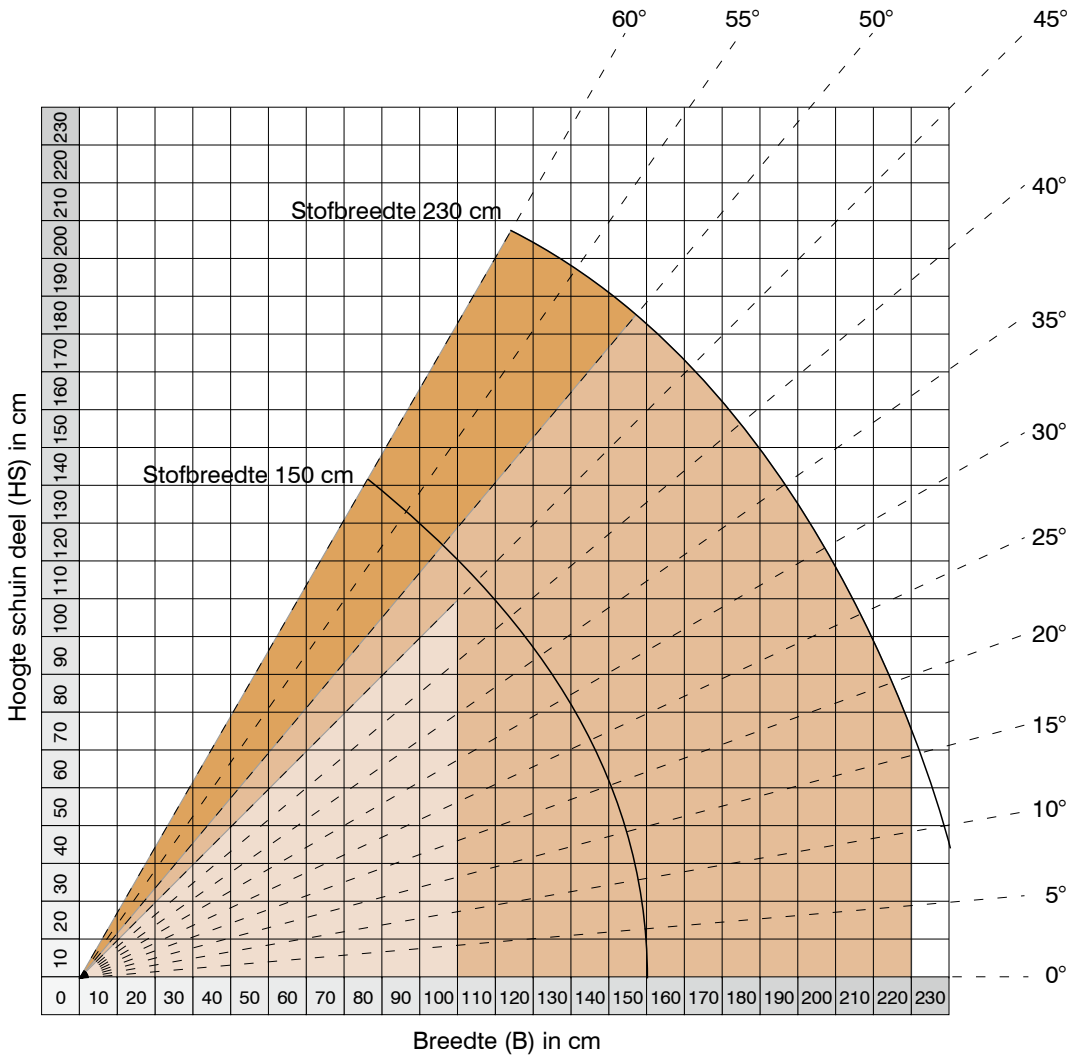

Slope maatvoering

ESS54

ESS52, ESS53

ESG54