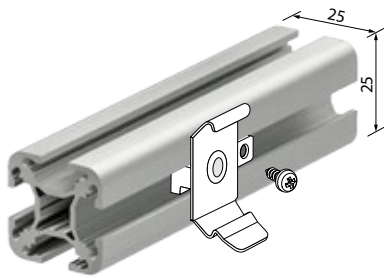

Montageprofiel

Maatwerk			
Voor type	Metaal	Artikelnummer	Prijs/m
Plafond	Wit	6184409	39,60 €
	Techn. zilver	6184393	39,60 €
	Zwart	6184423	39,60 €
	Lichtbrons	6184416	39,60 €

Standaard lengte 5m			
Voor type	Metaal	Artikelnummer	Prijs/m
Plafond	Wit	6184409	33,00 €
	Techn. zilver	6184393	33,00 €
	Zwart	6184423	33,00 €
	Lichtbrons	6184416	33,00 €