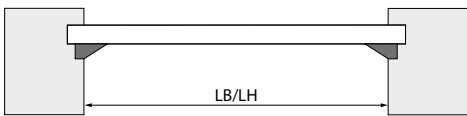

ESC 2 | recht kozijn

Afdichting <= 5 mm

Type	Breedte afdichting (G)	
	0-3 mm	3-5 mm
ESC 2	dagmaat breedte (LB) - 5 mm	dagmaat hoogte (LH) - 2 mm