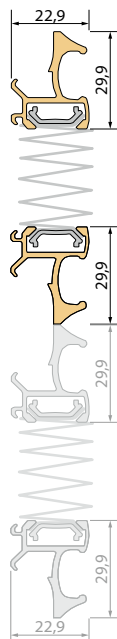

Ingespannen ESC 2 als 2 in 1 - semi Dag en Nacht

Alleen mogelijk **in combinatie met basissysteem ESC2** (zie boven)

Toepasbaar als een **semi Dag en Nacht** systeem

Montage aan spanschoen basissysteem ESC 2 alsmede fixering aan plakprofiel

KLEUREN

Profielkleuren |
Kunststof delen |
Bediengrepen
Pagina 4-9

MONTAGEMOGELIJKHEDEN

Verticaal

Meetinstructies in acht nemen!
Zie vanaf pagina 151.

BENODIGDE BESTELINFORMATIE

1. Type
2. Breedte
3. Hoogte
4. Stof-/kleurnummer
5. Profielkleur
6. Montage
7. Speciale wensen
  (bijv. bedienstang, klemsteun)