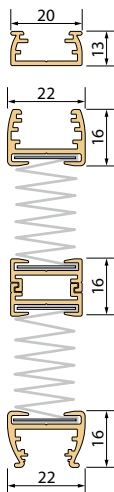

Speciale vorm ESG 56

	kl. breedte min. 8 cm* max. 110 cm		min. 30 cm max. 200 cm
	min. 20 cm max. 120 cm		min. 15° max. 80°

*Min. breedte 14 cm bij honingraatplisséstof

Maatwerkproduct

voor 6-hoekige ramen

Ingespannen systeem met **verstelbaar tussen- en middenprofiel, vast schuin linker en rechter, boven- en onderprofiel**

Vast schuin profiel rechts of links ook **a-symmetrisch mogelijk**

Bediengreep in het midden op de verstelbare tussen- en middenprofiel

Montage met montageclip »klein« of hoeksteun

Klemsteun tegen meerprijs

Bedienstang tegen meerprijs

	Systeemhoogte (cm)	50	100	150	200
	Pakkehoogte Plissé	7	8	9	10
	ca. (cm) Honingraat	8	9	11	14

KLEUREN

Profielkleuren |
Kunststof delen |
Bediengrepen
Pagina 4-9

MONTAGEMOGELIJKHEDEN

Verticaal

Meetinstructies in acht nemen!

Zie vanaf pagina 151.

BENODIGDE BESTELINFORMATIE

1. Maatschets
2. Type
3. Stof-/kleurnummer
4. Profielkleur
5. Montage
6. Speciale wensen
  (bijv. klemsteun, bedienstang)

RAL GZ 370 / 2.3

04/24 NL