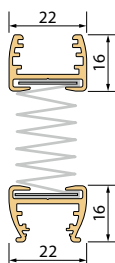

Plafond EWG 53

	min. 30 cm max. 120 cm
	min. 30 cm max. 200 cm
	min. 15° max. 80°

	Systeemhoogte (cm)	50	100	150	200	
	Pakkethoogte ca. (cm)	Plissé	6	7	8	9
		Honingraat	6	7	9	12

Maatwerkproduct

voor 3-hoekige ramen

Ingespannen systeem met **verstelbaar tussenprofiel, vast schuin- en onderprofiel**

Rechts of links met **90° hoek**

Tussenprofiel min. 7 cm breed, punt van de driehoek blijft open

Bediengreep in het midden op het tussenprofiel

Montage met montageclip »klein« of hoeksteun

Bedienstang tegen meerprijs

Montageprofiel, montageprofielsteun of hoeksteun tegen meerprijs