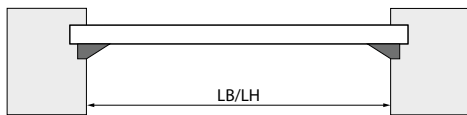

ESG 2 | recht kozijn

Afdichting ≤ 5 mm

Type	Breedte afdichting (G)	
	0-3 mm	3-5 mm
ESG 2 met plakprofiel	dagmaat breedte (LB) - 4 mm	dagmaat hoogte (LH) - 8 mm