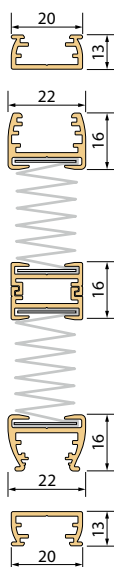

Speciale vorm ESG 65

	Systeemhoogte (cm)	50	100	150	200
	Pakkethoogte Plissé	7	8	9	10
	ca. (cm) Honingraat	8	9	11	14

	min. 30 cm max. 120 cm	of		min. 30 cm max. 100 cm
	min. 30 cm max. 150 cm			min. 30 cm max. 200 cm
	kl. breedte min. 8 cm* max. 115 cm			min. 15° max. 80°

*Min. breedte 14 cm bij honingraatplisséstof

Maatwerkproduct

Voor 5-hoekige ramen

Ingespannen systeem met **verstelbaar tussen-, midden- en onderprofiel, vast schuin en bovenprofiel**

Extra vaststaand onderprofiel tegen meerprijs

Bediengreep in het midden op de verstelbare tussen-, midden- en onderprofiel

Montage met montageclip »klein« of hoeksteun

Klemsteun tegen meerprijs

Bedienstang tegen meerprijs