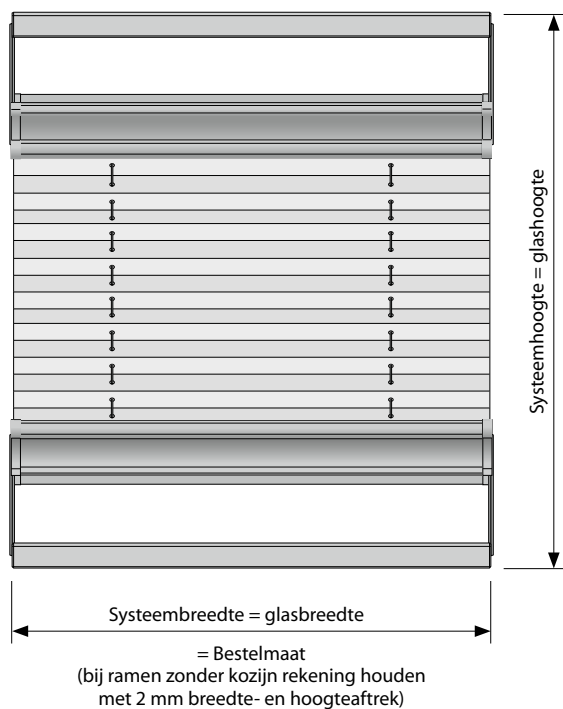

Montage met plakprofiel

Opmerking:

Het glas dient droog te zijn en vrij van vet, siliconen en andere verontreinigingen. Neem de gevareninstructies bij de verwerking van het reinigingsdoek in acht. De optimale aanbrengtemperatuur ligt tussen 15 - 35° C (lijmoppervlak en omgeving). Luchtblazen in het lijmoppervlak vormen geen reden voor reclamatie zolang geen afbreuk wordt gedaan aan de functionaliteit van het profiel.

Montage met montageclips

Montage van het S-plissé op de balkon- c.q. terrasbeglazing:
De spanschoenen op de boven- en onderprofielen worden met behulp van de montageclips op de profielen van het beglazingssysteem van COVER geschoven. De montageclips aan de scharnierkant worden onder de scharnieren gemonteerd (zie foto).

Balkon- c.q. terrasbeglazingssysteem van COVER
(Glaslijstenprofiel 10 – 2001)