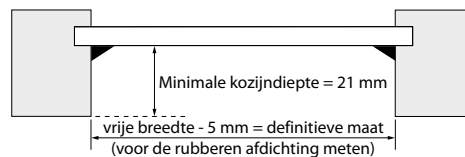

Type kozijnen

Rechte kozijnvleugel

Schuine kozijnvleugel