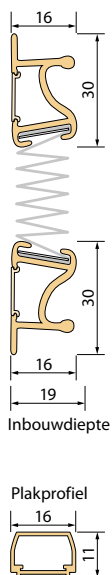

Ingespannen SP12

	Systeemhoogte (cm)	50	100	150	200	230	
		Pakkethoogte Plissé	7	8	9	11	12
	ca. (cm)	Honingraat	8	9	11	14	14

min. **20 cm**
max. **140 cm***

min. **20 cm**
max. **230 cm***
max. **180 cm****

*Afhankelijk van stofbreedte / max. oppervlak 2,5 m²

**Bij honingraatplissé

Maatwerkproduct

Ingespannen systeem met **verstelbaar boven- en onderprofiel**

Bediening via verzonken greeplijst aan boven- en onderprofiel

Magneetsluiting bovenzijde is standaard

Magneetsluiting onderzijde tegen meerprijs

Montage met spanschoen incl. draaibeveiliging

Klemsteun tegen meerprijs

Plakprofiel boven- en onderzijde tegen meerprijs, (aanbevolen bij balkonbeglazing), alleen in wit en grijs verkrijgbaar, niet mogelijk in speciale kleur

Montageclips COVER tegen meerprijs

Bedienstang tegen meerprijs