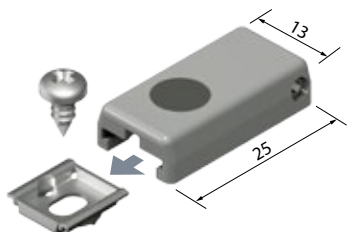

**Spanschoen instelbaar met magneet**

incl. basisadapter met doordraaibeveiliging en kruiskopschroef

Voor type	Kunststof	Artikelnummer	1 Set
Ingespannen	Wit	6399186	3,30 €
	Grijs	6399193	3,30 €
Speciale vorm ingespannen	Zwart	6399209	3,30 €
	Lichtbrons	6399216	3,30 €