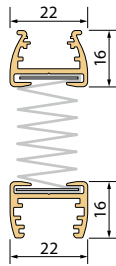

Slope ESS 53

min. **30 cm**
max. **220 cm***

Plissé
min. **5°**
max. **60°**

min. **30 cm**
max. **160 cm**

Honingraat
min. **5°**
max. **45°**

max. **230 cm***

kl. hoogte
min. **6 cm**

*Afhankelijk van stofkwaliteit en hoek kunnen beperkingen optreden

Maatwerkproduct

Vrijhangend systeem met **vast bovenprofiel (schuin) en verstelbaar onderprofiel**

Bediening aan de hoge zijde met trekkoord en koordrem

Bedienzijde aan de hoge zijde van de schuine kant

Stof kan tot in de schuine kant omhoog worden getrokken

Montage met montageclip »klein« of hoeksteun

Klemsteun tegen meerprijs

⚠ **Spandraadzijgeleiding niet mogelijk!**

	Systeemhoogte (cm)	50	100	160	
	Pakkethoogte	Plissé	7	8	9
	ca. (cm)	Honingraat	8	9	11