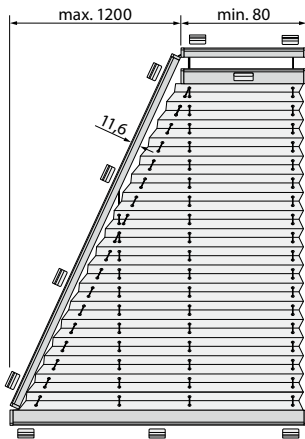

Trapeziumvormige ramen - 1 schuine kant

Alleen de vrije afmetingen vermelden. De aftrek wordt door de fabriek bepaald. De vrije maten worden door solderen bepaald.

Bepaal de maten zeer zorgvuldig, omdat de hoek alleen op die manier precies kan worden bepaald.

Bij de montage met klemsteunen is de bestelmaat **H** (hoogte) de hoogte van de raamvleugel.