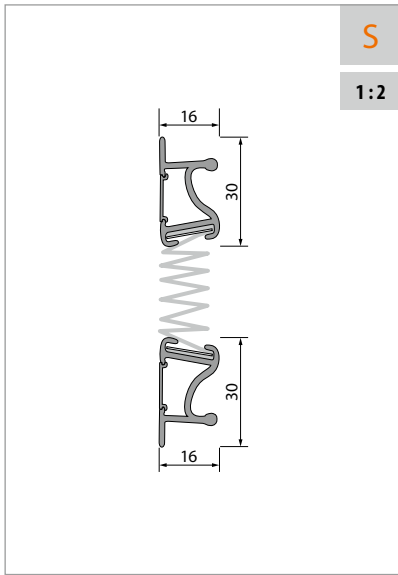

Techniekmaten