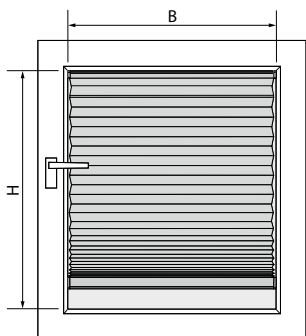

Montage in raamkozijn

Meet afmeting **B** (breedte) op verschillende punten vanwege mogelijke toleranties in de raamafmetingen.