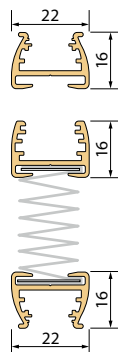

Plafond EWG 51

	kl. breedte min. 8 cm* max. 145 cm		min. 30 cm max. 150 cm
	min. 30 cm max. 150 cm		min. 15° max. 80°

*Min. breedte 14 cm bij honingraatplisséstof

Maatwerkproduct

Voor trapeziumvormige ramen

Ingespannen systeem met **verstelbaar tussenprofiel en vast schuin, boven- en onderprofiel**

Rechts of links met **90° hoek**

Bediengreep in het midden op het tussenprofiel

Montage met montageclip »klein« of hoeksteun

Bedienstang tegen meerprijs

Montageprofiel, montageprofielsteun of hoeksteun tegen meerprijs

	Systeemhoogte (cm)	50	100	150	200	
	Pakkethoogte ca. (cm)	Plissé	6	7	8	9
		Honingraat	6	7	9	12

KLEUREN

Profielkleuren |
Kunststof delen |
Bediengrepen
Pagina 4-9

MONTAGEMOGELIJKHEDEN

Schuin Horizontaal
Meetinstructies in acht nemen!
Zie vanaf pagina 151.

BENODIGDE BESTELINFORMATIE

1. Maatschets
2. Type
3. Stof-/kleurnummer
4. Profielkleur
5. Montage
6. Speciale wensen (bijv. bedienstang)