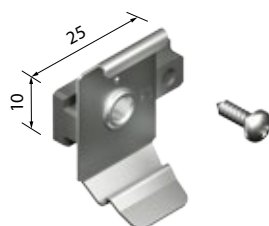

Sleufmoer met montageclip »groot«

voor montageprofiel

Voor type	Metaal – Kunststof	Artikelnummer	1 Stuk
Plafond	Wit - grijs	6138686	3,85 €
	Techn. zilver - grijs	6138662	3,85 €
	Zwart - grijs	6138679	3,85 €
	Lichtbrons - grijs	6138693	3,85 €