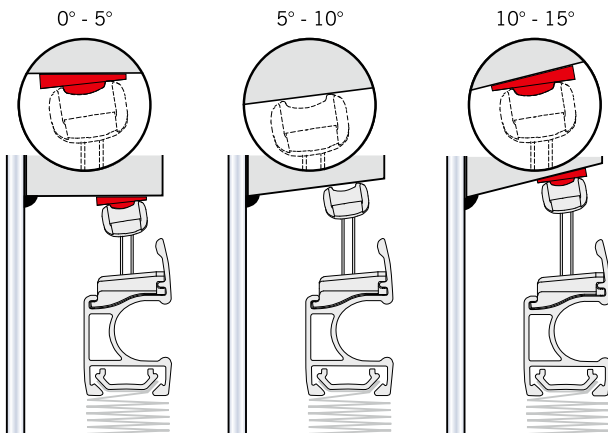

In acht nemen bij montage met spanschoen

De stelwig voor de spanschoen zorgt ervoor dat deze altijd parallel aan de magneet is uitgelijnd in raamspanningen tot 15° en dat het profiel rechtop is (bij elk systeem worden 2 stelwigen geleverd).