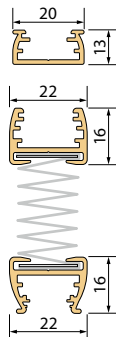

Speciale vorm ESG 58