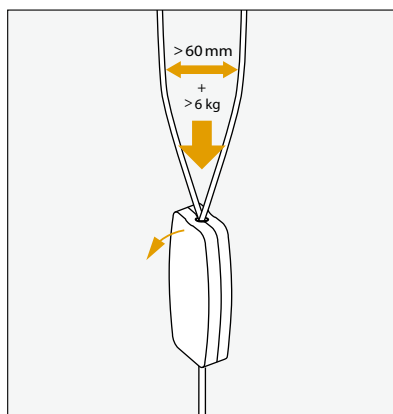

Alle koordbediende systemen worden geleverd met een kindveilige koordverbinder. Deze koordverbinder opent zich zodra de koorden 60 mm uit elkaar zijn getrokken en tegelijkertijd worden belast met 6 kg. Na opening kan deze zelfstandig weer worden hermonteerd. Een bijbehorende montagehandleiding wordt bij het product meegeleverd.