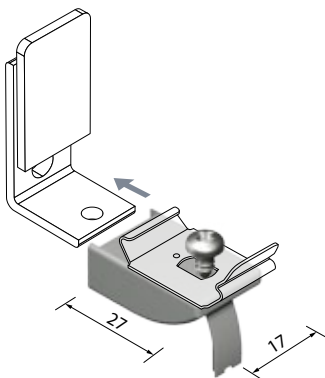

**Opzetstuk voor montageclip »groot«
voor hoeksteun**

Voor type	Kunststof	Artikelnummer	1 Stuk
	Wit	6466321	2,35 €
Vrijhangend ketting	Grijs	6466338	2,35 €
Plafond WK, WM	Zwart	6466345	2,35 €
	Lichtbrons	6466314	2,35 €