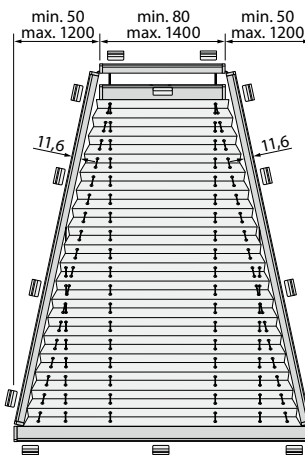

Trapeziumvormige ramen - 2 schuine kanten

Alleen de vrije afmetingen vermelden. De aftrek wordt door de fabriek bepaald.

De vrije maten worden door solderen bepaald.

Bepaal de maten zeer zorgvuldig, omdat de hoek alleen op die manier precies kan worden bepaald

Bij de montage met klemsteunen is de bestelmaat **H** (hoogte) de hoogte van de raamvleugel.