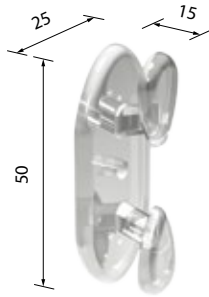

Set koordwikkelaar incl plugschroeven

Voor type	Kunststof	Artikelnummer	1 Set
Vrijhangend	Transparant	6595335	3,20 €

Koord 0,8 mm

Levering max. 25 m of per rol (1000 m)
Geef voor juiste kleurtoewijzing het stofnummer aan