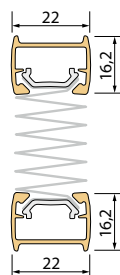

DF 20

min. 22 cm
max. 160 cm

min. 20 cm
max. 160 cm

*Stofafhankelijk

Maatwerkproduct

Ingespannen systeem met **verstelbaar boven- en onderprofiel**

Profielkleur alleen in wit verkrijgbaar

Bediengreep in het midden op het boven- en onderprofiel

Op aanvraag 2 bediengrepen per profiel
(aanbevolen vanaf 120 cm systeembreedte)

Montage alleen in schuine raamspanning mogelijk (< 96°)

Bedienstang tegen meerprijs

Magneetsluiting bovenzijde **niet mogelijk**

BENODIGDE BESTELINFORMATIE

Gebruik de exacte specificaties van de dakraamfabrikant zoals vermeld op het typeplaatje (zie pagina 108).

STANDAARD DAKRAMEN

1. Type	6. Hoogte vleugelbinnenmaat (als controle maat)
2. Raamproducent (fabrikant)	7. Stof-/kleurnummer boven
3. Typeaanduiding raam	8. Stof-/kleurnummer onder
4. Typenummer raam	9. Profielkleur
5. Breedte vleugelbinnenmaat (als controle maat)	10. Speciale wensen (bijv. bedienstang)

NIET STANDAARD DAKRAMEN

1. Type	8. Stof-/kleurnummer boven
2. Type raamvleugel	9. Stof-/kleurnummer onder
3. Breedte vleugelbinnenmaat	10. Profielkleur
4. Hoogte vleugelbinnenmaat	11. Montage
5. Glasmaat breedte	12. Speciale wensen (bijv. bedienstang)
6. Glasmaat hoogte	
7. Diepte glaslijst	

KLEUREN

Profielkleuren |
Kunststof delen |
Bediengrepen
Pagina 7-9

MONTAGEMOGELIJKHEDEN

Meetinstructies in acht nemen!
Zie vanaf pagina 161.