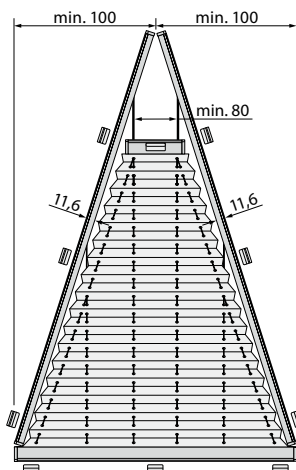

Driehoekige ramen

Alleen de vrije afmetingen vermelden. De aftrek wordt door de fabriek bepaald. De vrije maten worden door solderen bepaald.

Bepaal de maten zeer zorgvuldig, omdat de hoek alleen op die manier precies kan worden bepaald.

Bij de montage met klemsteunen is de bestelmaat **H** (hoogte) de hoogte van de raamvleugel.