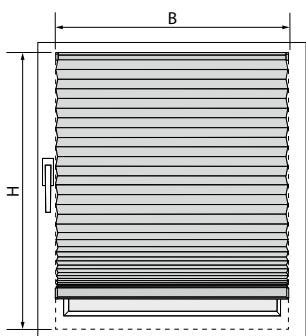

Montage op kozijnvleugel

Let op aanwezig beslag.

Maat **B** (breedte)
Maat **H** (hoogte)
zijn de dagmaten van het raam excl. de gewenste overlap **X** (bij bestelling aangeven).

Bij montage met klemsteunen is de bestelmaat **H** (hoogte) de hoogte van de raamvleugel.

Overlap **X** = gewenste overlap
Let op aanwezig beslag.

Bij montage met hoeksteunen dient de overlap **X** minimaal 2 cm te zijn.