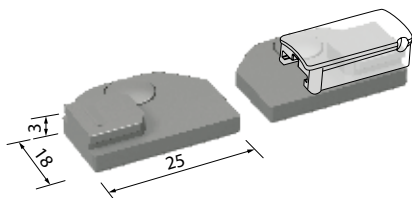

Set platte glaslijststeunen

met afdekkopje

Voor type	Kunststof	Artikelnummer	1 Paar
Ingespannen	Wit	6343127	4,35 €
	Grijs	6343134	4,35 €
Speciale vorm ingespannen	Zwart	6343141	4,35 €
	Lichtbrons	6343158	4,35 €