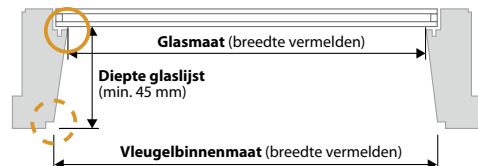

Vleugelbinnenmaat		Glasmaat		Diepte glaslijst Type 3
Breedte in mm	Hoogte in mm	Breedte in mm	Hoogte in mm