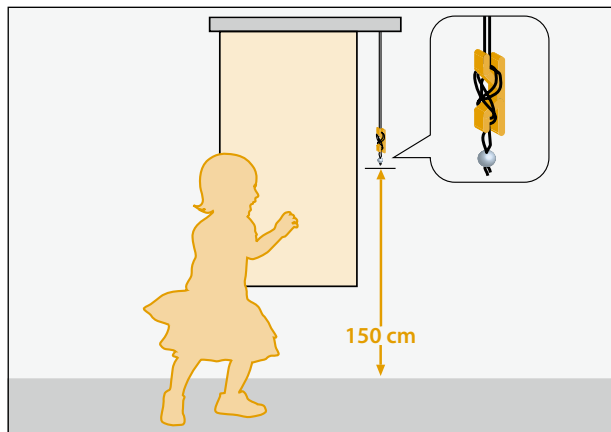

Veiligheidsinstructie!

De dealer is ervoor verantwoordelijk dat de eindklanten worden geïnformeerd over de mogelijke risico's en de producten vakkundig worden opgemeten en gemonteerd. Van de dealer wordt ook verwacht dat deze de eindklanten wijst op de mogelijke gevaren en de werking van de veiligheidssystemen uitlegt.

Veel gestelde vragen en verdere informatie over het onderwerp kindveiligheid zijn te vinden op www.vis-online.org/kindersicherheit

Aanbevolen zijn koord- en lusloze producten (bijv. ingespannen, gemotoriseerd) die al aan de DIN normen voldoen.