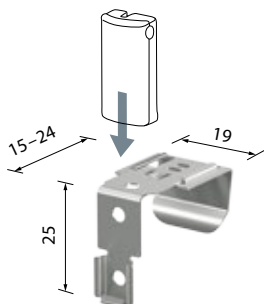

### Set klemsteunen »easy-line small«

Klembereik 7-15 mm, 2 stuks voor spanschoen

Let op: prijsberekening systeem = raamvleugelhoogte minus 50 mm

Magneetsluiting niet mogelijk

Voor type	Metaal	Artikelnummer	1 Set
Ingespannen	Techn. zilver	6433163	6,70 €