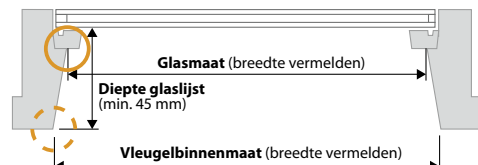

Vleugelbinnenmaat		Glasmaat		Diepte glaslijst Type 4
Breedte in mm	Hoogte in mm	Breedte in mm	Hoogte in mm