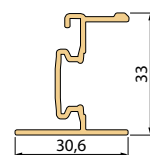

## DF Comfort 20

 min. <b>25 cm</b> max. <b>150 cm</b>	or	 min. <b>25 cm</b> max. <b>120 cm</b>
 min. <b>40 cm</b> max. <b>150 cm</b>		 min. <b>40 cm</b> max. <b>190 cm</b>

Zijgeleidingsprofiel

	Systeemhoogte (cm)	50	100	150
	Pakkethoogte Plissé ca. (cm)	6	7	8
	Honingraat	7	8	10