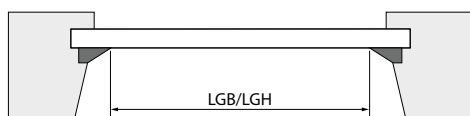

Afdichting > 5 mm

Type	Breedte afdichting (G) groter dan 5 mm		
	ESC 2	dagmaat glasbreedte (LGB) + 6 mm	dagmaat glashoogte (LGH) + 14 mm