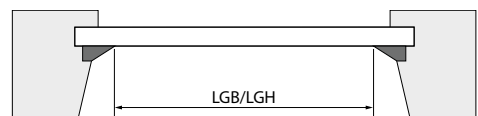

Afdichting > 5 mm

Type	Breedte afdichting (G) groter dan 5 mm		
	ESG 2 met plakprofiel	dagmaat glasbreedte (LGB) + 7 mm	dagmaat glashoogte (LGH) + 3 mm