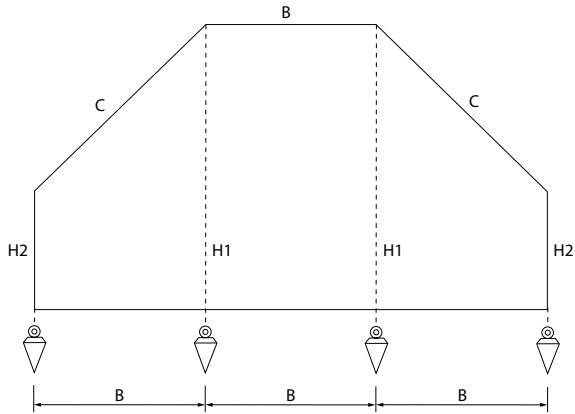

Montage in raamkozijn

Alleen de vrije maten vermelden, de aftrek wordt door de fabriek bepaald. De vrije maten worden door solderen bepaald.

Stel de afmetingen zeer zorgvuldig vast, omdat de hoek alleen op die manier precies kan worden berekend.