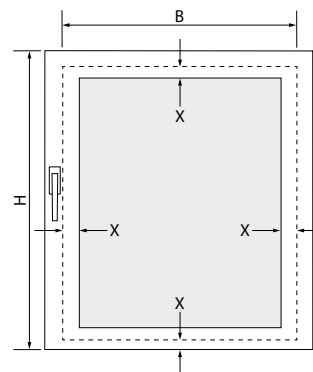

Montage in raamkozijn

Meet afmeting **B** (breedte) op verschillende punten vanwege mogelijke toleranties in de raamafmetingen.

Type kozijnen

Rechte kozijnvleugel

Schuine kozijnvleugel

Montage op kozijnvleugel

Let op aanwezig beslag.

Maat **B** (breedte)
Maat **H** (hoogte)
zijn de dagmaten van het raam excl. de gewenste overlap **X** (bij bestelling aangeven).

Bij montage met klemsteunen is de bestelmaat **H** (hoogte) de hoogte van de raamvleugel.

Overlap **X** = gewenste overlap
Let op aanwezig beslag.

Bij montage met hoeksteunen dient de overlap **X** minimaal 2 cm te zijn.

Montage met klemsteun „easy-line”

De bestelmaat **H** (hoogte) is de hoogte van de raamvleugel.