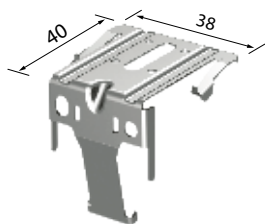

Voor extra elektrische accessoires zie separate brochure of op aanvraag.

Meer informatie via:

[www.erfal.de/nl/producten/smarthome](http://www.erfal.de/nl/producten/smarthome)

**Wand-/plafondsteun voor systemen met M- en L-plooi breedte**