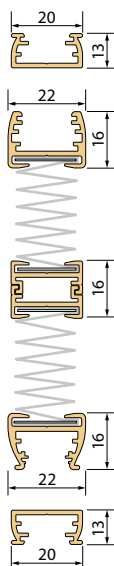

Speciale vorm ESG 66

	Systeemhoogte (cm)	50	100	150	200
	Pakkethoogte Plissé	7	8	9	10
	ca. (cm) Honingraat	8	9	11	14

	min. 30 cm max. 120 cm	of		min. 30 cm max. 100 cm
	min. 30 cm max. 150 cm			min. 30 cm max. 200 cm
	kl. breedte min. 8 cm* max. 110 cm			min. 15° max. 70°

*Min. breedte 14 cm bij honingraatplisséstof

Maatwerkproduct

Voor 6-hoekige ramen

Ingespannen systeem met **verstelbaar tussen-, midden- en onderprofiel, vast schuin linker en rechter, bovenprofiel**

Extra vaststaand onderprofiel tegen meerprijs

Vast schuin profiel rechts of links ook **a-symmetrisch mogelijk**

Bediengreep in het midden op de verstelbare tussen-, midden- en onderprofiel

Montage met montageclip »klein« of hoeksteun

Klemsteun tegen meerprijs

Bedienstang tegen meerprijs

KLEUREN

Profielkleuren |
Kunststof delen |
Bediengrepen
Pagina 4-9

MONTAGEMOGELIJKHEDEN

Verticaal

Meetinstructies in acht nemen!
Zie vanaf pagina 151.

BENODIGDE BESTELINFORMATIE

1. Maatschets
2. Type
3. Stof-/kleurnummer
4. Profielkleur
5. Montage
6. Speciale wensen (bijv. klemsteun, bedienstang)