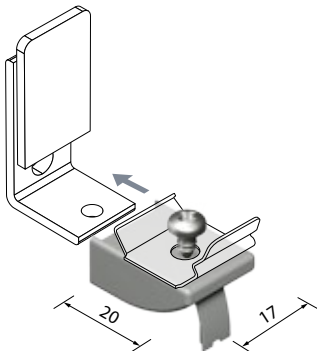

**Opzetstuk voor montageclip »klein«
voor hoeksteun**

Voor type	Kunststof	Artikelnummer	1 Stuk
Ingespannen	Wit	6466284	2,65 €
Vrijhangend	Grijs	6466291	2,65 €
Slope	Zwart	6466307	2,65 €
Speciale vorm ingespannen	Lichtbrons	6466277	2,65 €