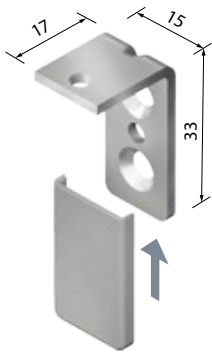

Montageadapter voor spanschoen

Voor type	Metaal	Artikelnummer	1 Stuk
Ingespannen	Techn. zilver	6225966	1,70 €
Speciale vorm ingespannen			

Hoeksteun (techn. zilver) met afdekkap

Voor type	Metaal / kunststof	Artikelnummer	1 Stuk
Ingespannen	Wit	6138242	4,00 €
Vrijhangend	Grijs	6138259	4,00 €
Speciale vorm ingespannen	Zwart	6138266	4,00 €
Speciale vorm vrijhangend	Lichtbrons	6138273	4,00 €