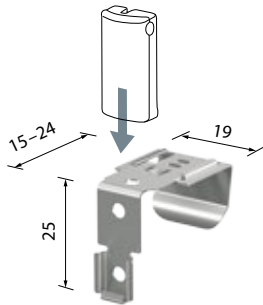

Set klemsteunen »easy-line«

Klembereik 16-24 mm, 2 stuks voor spanschoen

Let op: prijsberekening systeem = raamvleugelhoogte minus 50 mm

Magneetsluiting niet mogelijk

Voor type	Metaal	Artikelnummer	1 Set
Ingespannen	Techn. zilver	6226093	6,70 €

Afstandsplaatje

voor klemsteun „easy-line“

Voor type	Metaal / Kunststof	Artikelnummer	1 Stuk
Ingespannen	Wit	6492948	3,00 €
	Grijs	6492955	3,00 €
	Zwart	6492962	3,00 €
	Lichtbrons	6492931	3,00 €