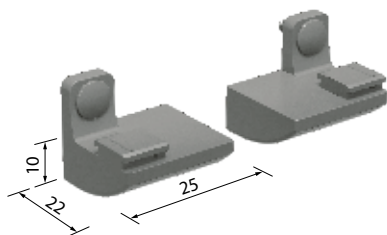

Glaslijststeun voor spanschoen

met afdekkopje

Voor type	Kunststof	Artikelnummer	1 Paar
Ingespannen	Wit	6138419	4,15 €
	Grijs	6138426	4,15 €
Speciale vorm ingespannen	Zwart	6138433	4,15 €
	Lichtbrons	6138440	4,15 €