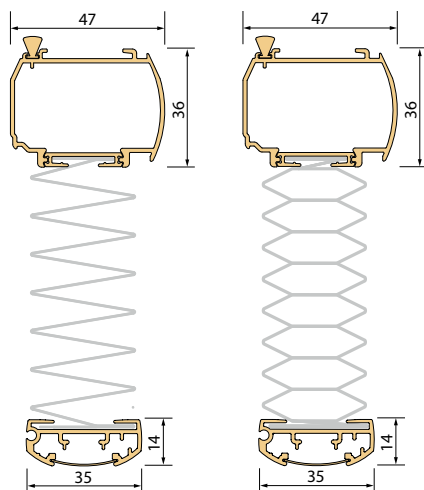

## Plooi maten plissés / DUETTE® honingraatplissés in L-profiel\*

Voor plooi maat M  
(25 mm)Voor plooi maat L  
(32/32 mm)Voor plooi maat XL  
(64 mm)

\*LSC 1 als voorbeeld - de profielen worden aangepast aan de hand van de gekozen plooi breedte. Overzicht van plooi maten voor Duette® (honingraat-)/plissés zie pagina 2.