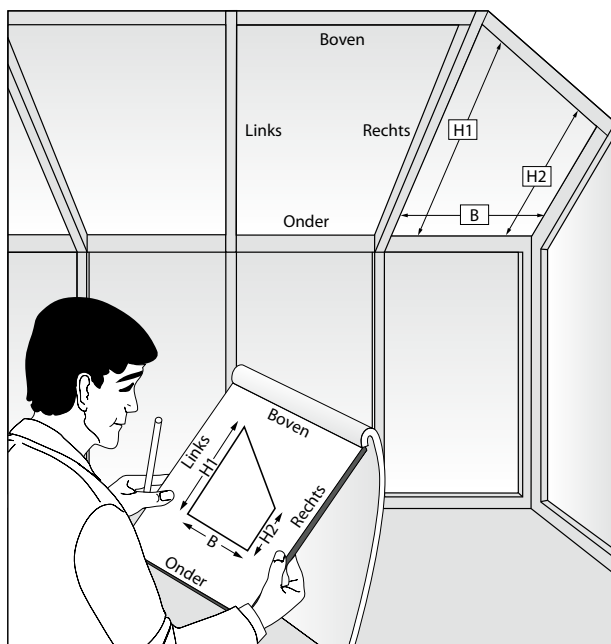

Plafond

Bepaal zeer zorgvuldig de afmetingen en bestel de plafondsystemen altijd met het **aanzicht van onder**.