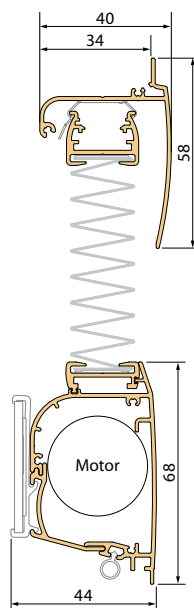

DF Comfort 40 Accu

eACCU Somfy
EAM 24 Tilt & Lift 25

min. **40 cm**
max. **150 cm***

min. **40 cm**
max. **150 cm***

m² max. **2,4 m²**

*Stofafhankelijk

Maatwerkproduct

Gemotoriseerd systeem met **koof, zijgeleidingsprofielen, vaste bovenbak en verstelbare onderlat**

Zijgeleidingsprofielen voor alle hoeken vleugelvarianten

Inbouwdiepte min. 38 mm

27 mm contactoppervlak van het kozijn vereist!

Montage in raamsponning (schroefmontage)

Profielkleuren gepoedercoat mat wit (RAL9016) en geanodiseerd aluminium (E6/EV1), speciale kleuren niet mogelijk

Kunststofdelen temperatuurbestendig, slijtvast kunststofmateriaal aangepast aan profielkleur

Productvoordelen

Geïntegreerde radiografischeaccu-motor

Comfortabele bediening via afstandsbediening

Soft-Stopp voor soepele beweging

Onafhankelijke stroomvoorziening via zonnepaneel

Optionele laadadapter beschikbaar

Slim, onopvallend design

Eenvoudig en draadloos te installeren

Geschikt voor Smart Home