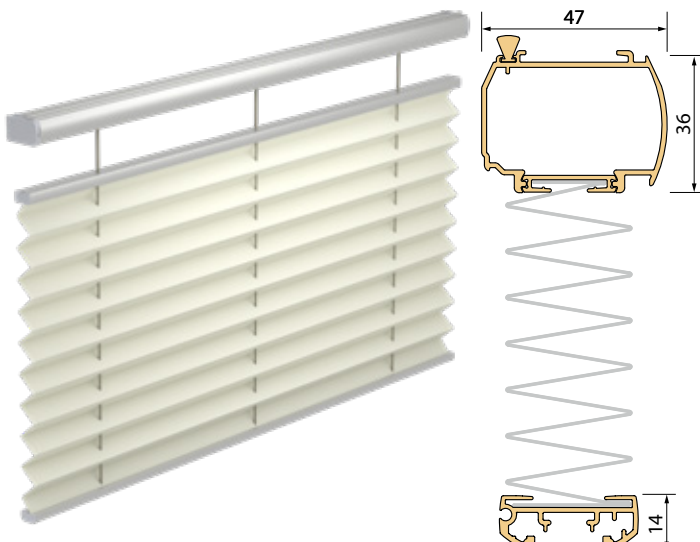

Vrijhangend LMB 5

	Systeemhoogte (cm)	100	150	200	250	300	
	Pakkehoogte Plissé	11	12	13	14	15	
	ca. (cm)	Honingraat	12	13	14	15	16

	min. 60 cm max. 360 cm*		20 mm
	min. 45 cm max. 300 cm**		25 mm
	m² max. 5,0 m²		32 mm
			32 mm
			64 mm

* L-(honingraat-)/plissé stoffen max. 230 cm breedte
** Stofafhankelijk, zie brochure „Stoffeninformatie & Stoffenoverzicht“

Maatwerkproduct

Vrijhangend systeem met **vaste bovenbak, verstelbaar midden- en onderprofiel**

Stof variabel voor het gehele raam **instelbaar (TDBU)**

Motor tegen meerprijs

7,4 V Radiografische motor (accu intern)

Laadkabelaansluiting rechts

Montage met wand-/plafondsteun

Spandraadzijgeleiding tegen meerprijs

KLEUREN

Profielkleuren |
Kunststof delen |
Bediengrepen
Pagina 4-9

MONTAGEMOGELIJKHEDEN

Verticaal

BENODIGDE BESTELINFORMATIE

1. Type	4. Stof-/kleurnummer	7. Montage
2. Breedte	5. Profielkleur	8. Speciale wensen
3. Hoogte	6. Bedienlengte	

RAL CZ 370 / 23