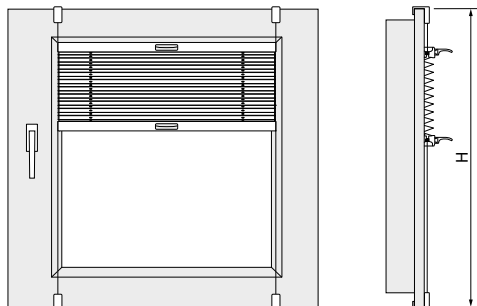

Montage met klemsteun „easy-line”

De bestelmaat **H** (hoogte) is de hoogte van de raamvleugel.