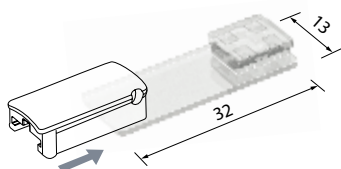

4 plakplaatjes »stick & fix«

incl. toebehoren en reiningsdoekje

Voor type	Kunststof	Artikelnummer	1 Set
Ingespannen	Transparant	6533399	20,30 €