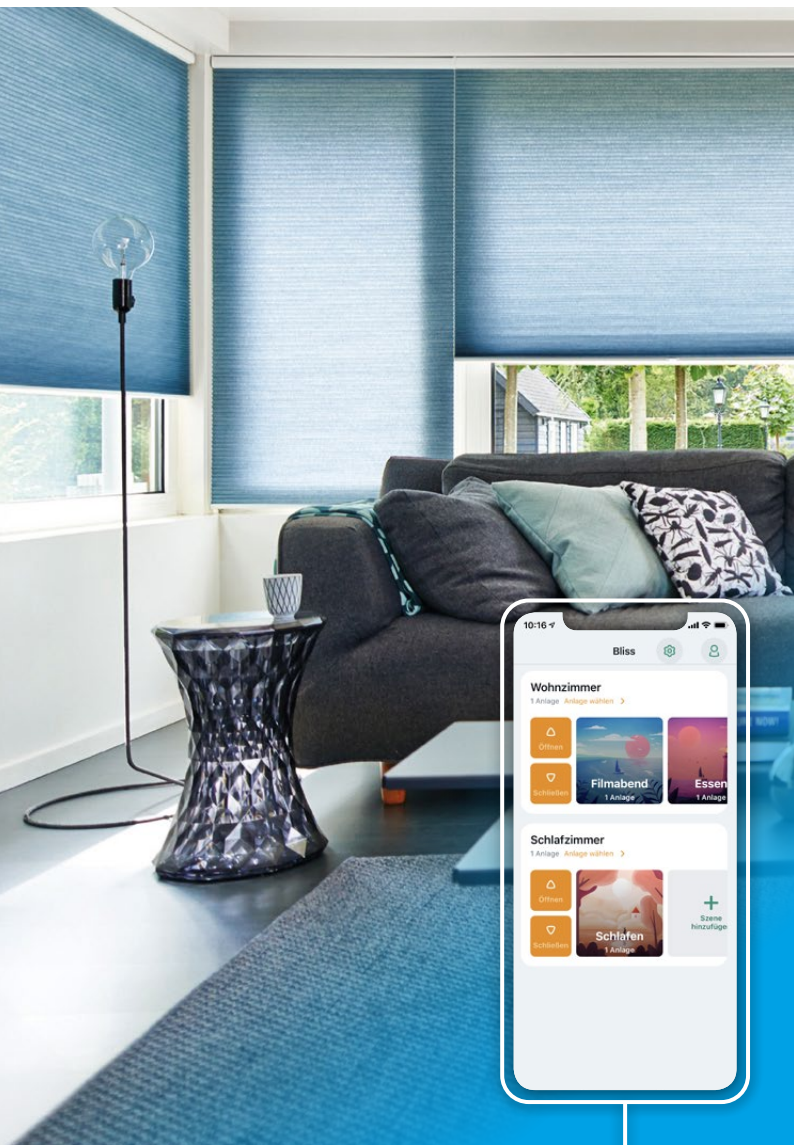

SLIMME RAAMDECORATIE