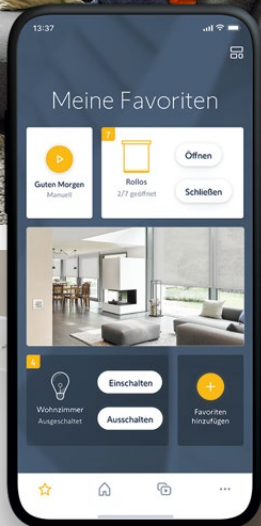

somfy®

INTELLIGENTE RAAMDECORATIE

SMART HOME READY
POWERED BY somfy.

DUURZAAM EN GERUISLOOS

Somfy maakt uw thuis gereed voor Smart Home. Van rolgordijnen, duorolgordijnen en vouwgordijnen tot DUETTE® (honingraat-)/plissé gordijnen en horizontale jaloezieën – dankzij geruisloze elektrische motoren worden de zonweringsproducten eenvoudig bediend en geïntegreerd in de Somfy-wereld via afstandsbediening, spraakassistent of App, zelfs wanneer u onderweg bent. Aangepaste scenario's en tijdschema's verhogen het wooncomfort met absolute gegevensbeveiliging.

Somfy producten worden ook ingezet op het gebied van binnenklimaat, beveiliging en verlichting. Aangepaste en efficiënte oplossingen voor elk budget en behoefte zijn het doel van de Somfy Smart Home Ready campagne. Dankzij eenvoudige uitbreidingsopties kan op elk moment extra huis technologie worden toegevoegd.

BEDIENINGSMOGELIJKHEDEN

Wandchakelaar

Afstandsbediening

App-besturing

Smart Home centrale
TAHOMA® SWITCH