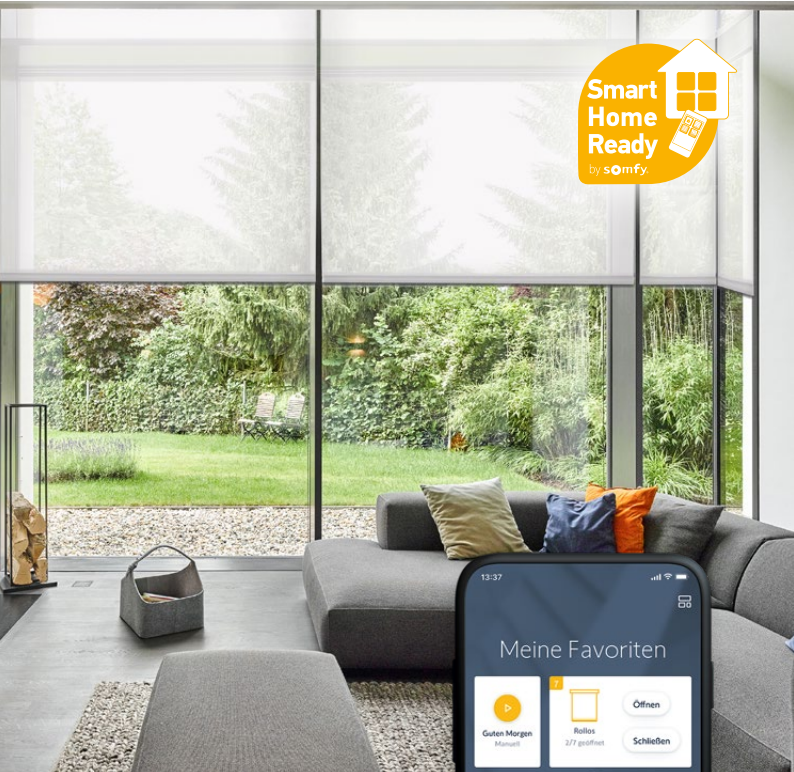

somfy®

INTELLIGENTE RAAMDECORATIE

SMART HOME READY
POWERED BY somfy.

DUURZAAM EN GERUISLOOS

Somfy maakt uw thuis gereed voor Smart Home. Van rolgordijnen, duorolgordijnen en vouwgordijnen tot DUETTE® (honingraat-)/plissé gordijnen en horizontale jaloezieën – dankzij geruisloze elektrische motoren worden de zonweringsproducten eenvoudig bediend en geïntegreerd in de Somfy-wereld via afstandsbediening, spraakassistent of App, zelfs wanneer u onderweg bent. Aangepaste scenario's en tijdschema's verhogen het wooncomfort met absolute gegevensbeveiliging.

Somfy producten worden ook ingezet op het gebied van binnenklimaat, beveiliging en verlichting. Aangepaste en efficiënte oplossingen voor elk budget en behoefte zijn het doel van de Somfy Smart Home Ready campagne. Dankzij eenvoudige uitbreidingsopties kan op elk moment extra huis technologie worden toegevoegd.

BEDIENINGSMOGELIJKHEDEN

Wandchakelaar

Afstandsbediening

App-besturing

Smart Home centrale
TAHOMA® SWITCH