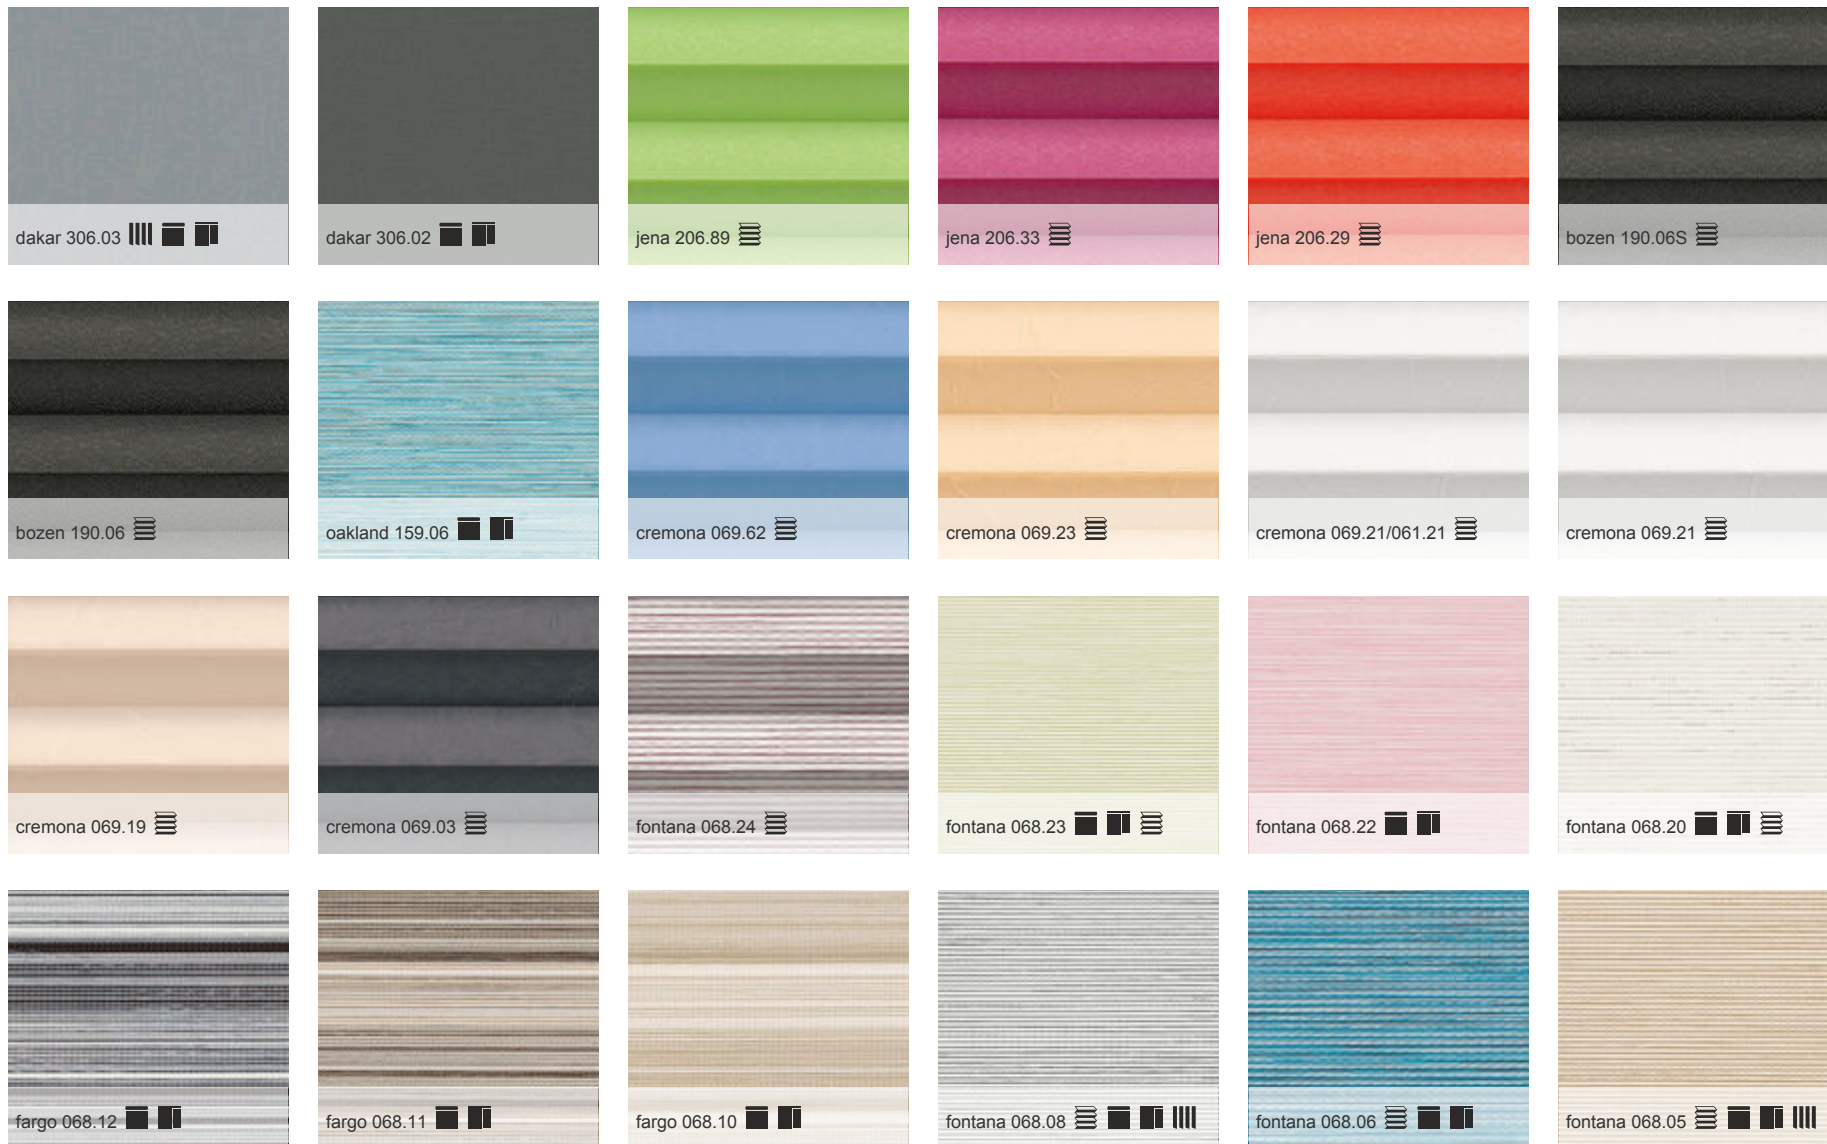

921.XX

Farbvarianten | Kleurvarianties | Colour variations | Variations des couleurs - 1/5

PW06

Unix 921.06L

Unix 921.06

cordoba 851.06

olymp 837.06

galeria 835.06

dakar 306.20

dakar 306.18

921.XX

Farbvarianten | Kleurvarianties | Colour variations | Variations des couleurs - 2/5

921.XX

Farbvarianten | Kleurvarianties | Colour variations | Variations des couleurs - 3/5

921.XX

Farbvarianten | Kleurvarianties | Colour variations | Variations des couleurs - 4/5

921.XX

Farbvarianten | Kleurvarianties | Colour variations | Variations des couleurs - 5/5

06.880

06.622

06.341